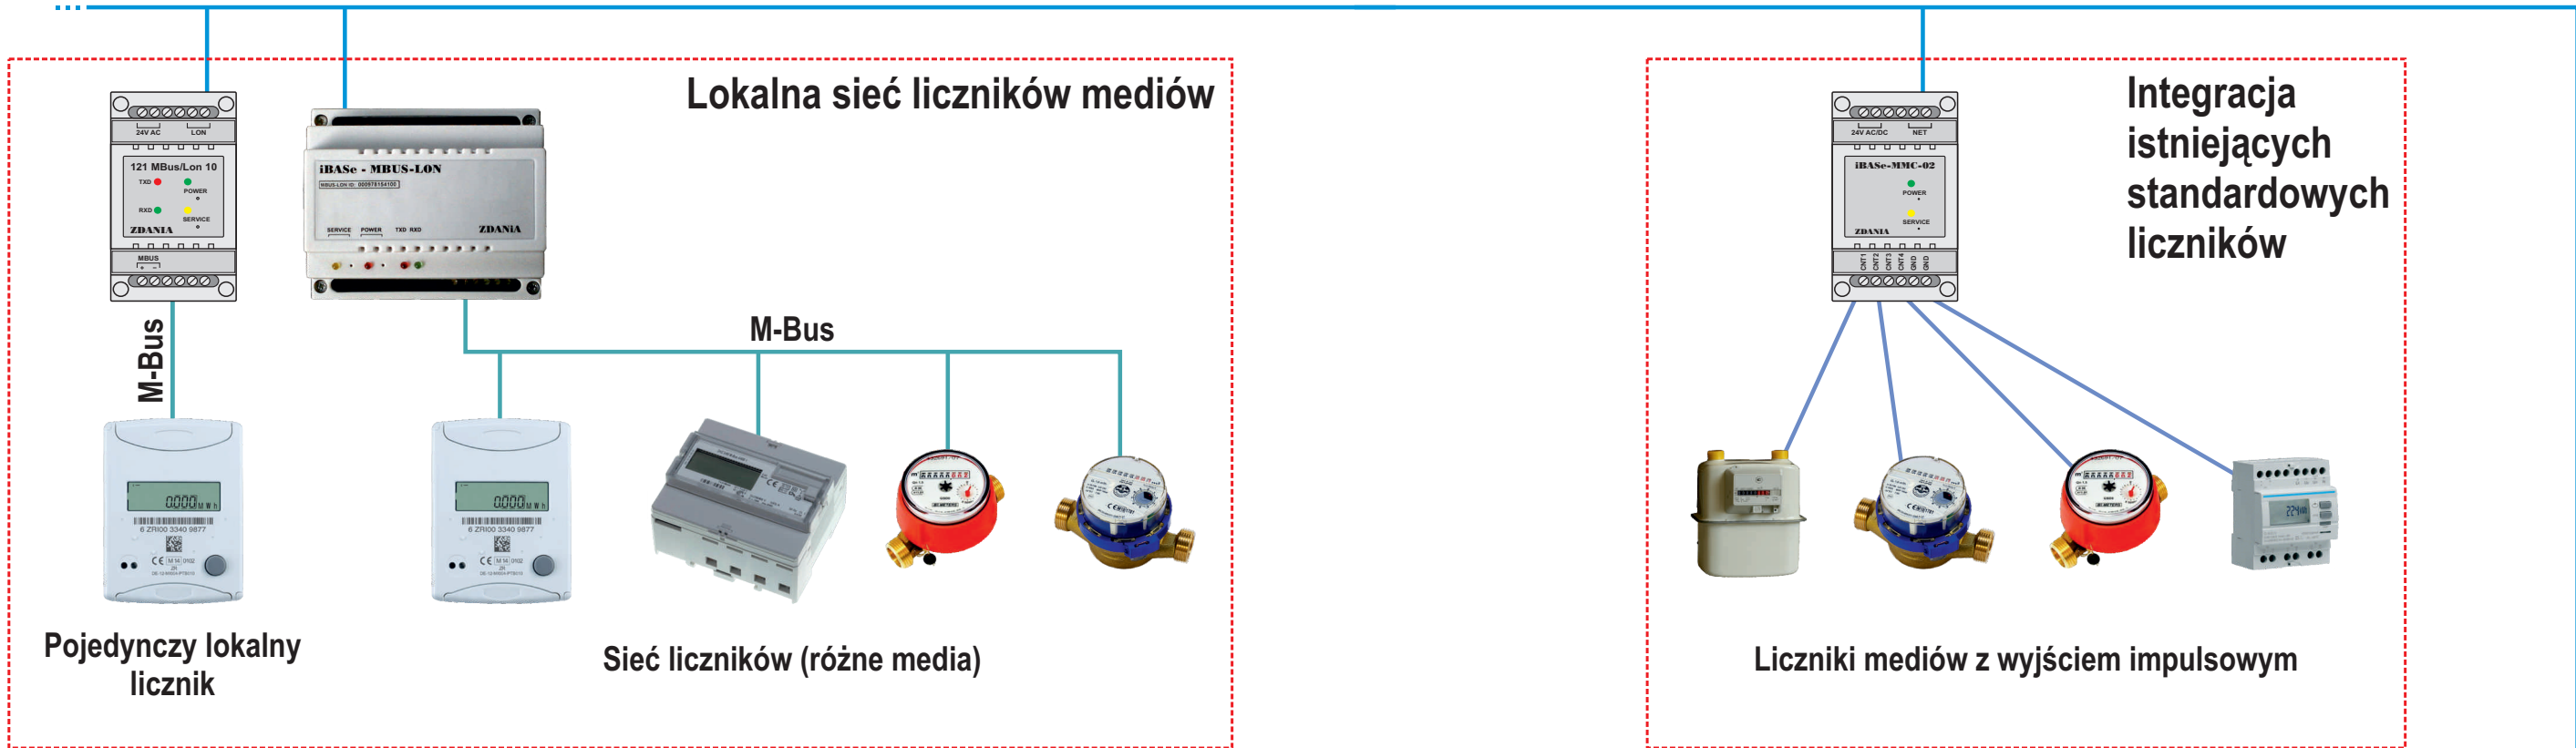

LON TP/FT-10

Pojedynczy lokalny licznik

Sieć liczników (różne media)

Liczniki mediów z wyjściem impulsowym

LON TP/FT-10

Repeater

Stosowany przy długich segmentach magistrali

Odrębny, lokalny podsystem sterowania

Lokalny system z własną komunikacją

Konwerter danych

Lokalna dedykowana magistrala sterownicza Modbus RTU

Czujnik

Sterownik PLC

Konwerter danych

EIA-232

Lokalny interfejs o krótkich połączeniach

System nagłośnienia