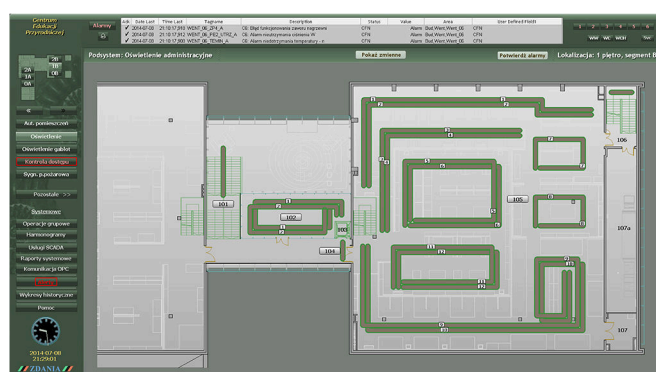

Kampus 600-lecia Odnowienia UJ Centrum Edukacji Przyrodniczej Zintegrowany system automatyki i bezpieczeństwa BMS

Rozproszony system sterowania, bezpieczeństwa i zasilania
Integracja pozioma (obiektowa) wielu funkcjonalności w ramach jednej sieci sterowania

Lokalna sieć sterowania PN-EN 14908 (LON)

Zasilanie sterowników i urządzeń wykonawczych