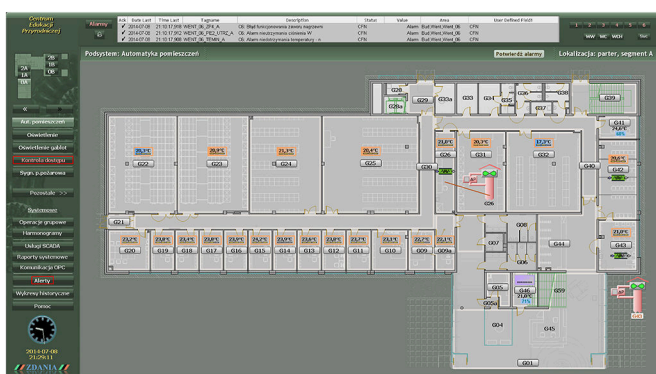

Kampus 600-lecia Odnowienia UJ Centrum Edukacji Przyrodniczej Zintegrowany system automatyki i bezpieczeństwa BMS

Rozproszony system sterowania, bezpieczeństwa i zasilania
Integracja pozioma (obiektowa) wielu funkcjonalności w ramach jednej sieci sterowania

Lokalna sieć sterowania PN-EN 14908 (LON)

Zasilanie sterowników i urządzeń wykonawczych