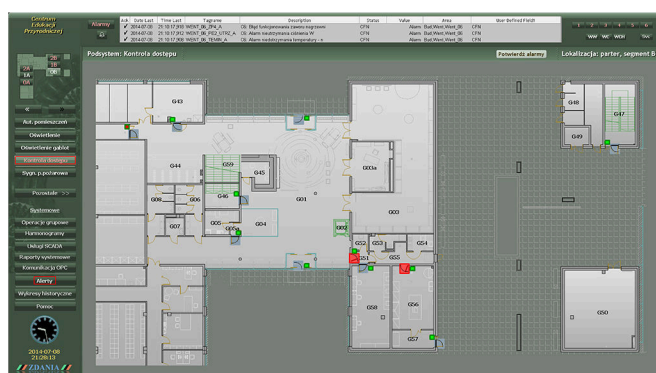

Kampus 600-lecia Odnowienia UJ Centrum Edukacji Przyrodniczej Zintegrowany system automatyki i bezpieczeństwa BMS

Rozproszony system sterowania, bezpieczeństwa i zasilania
Integracja pozioma (obiektowa) wielu funkcjonalności w ramach jednej sieci sterowania

Lokalna sieć sterowania PN-EN 14908 (LON)

Zasilanie sterowników i urządzeń wykonawczych