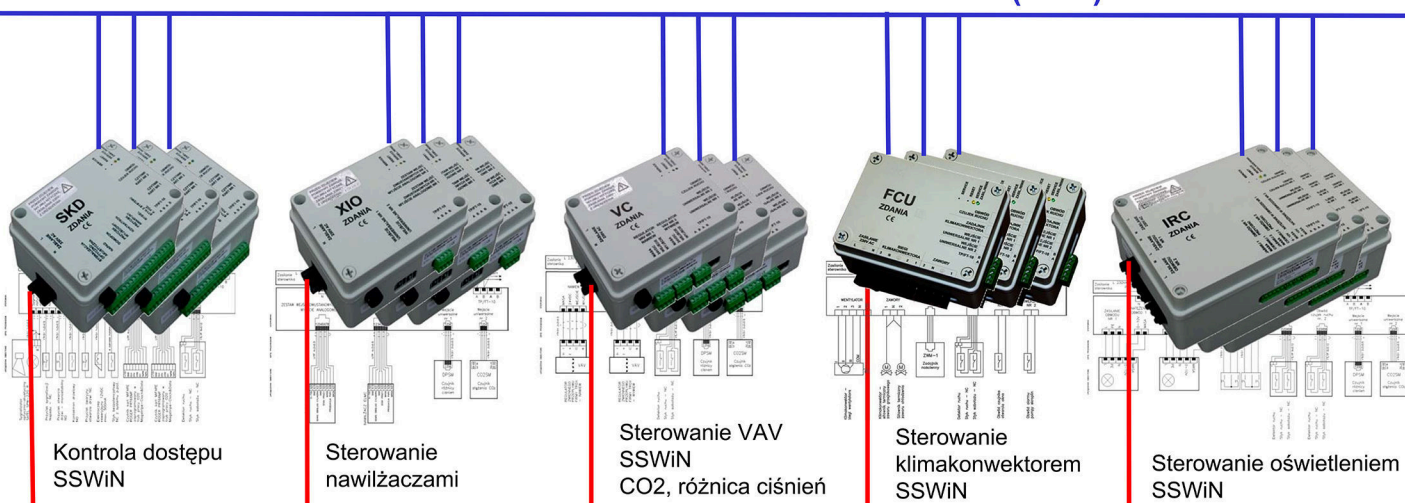

Kampus 600-lecia Odnowienia UJ Centrum Edukacji Przyrodniczej Zintegrowany system automatyki i bezpieczeństwa BMS

Rozproszony system sterowania, bezpieczeństwa i zasilania
Integracja pozioma (obiektowa) wielu funkcjonalności w ramach jednej sieci sterowania

Lokalna sieć sterowania PN-EN 14908 (LON)

Zasilanie sterowników i urządzeń wykonawczych