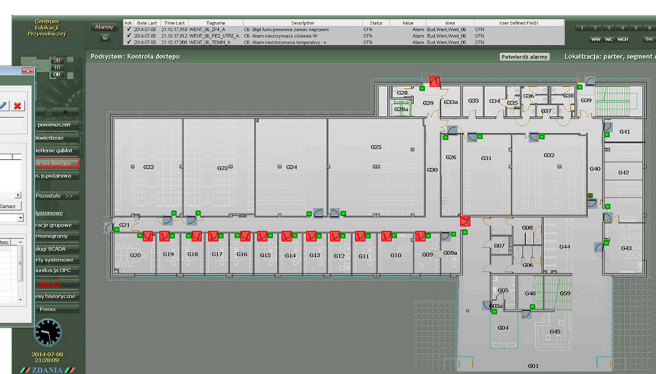

Kampus 600-lecia Odnowienia UJ Centrum Edukacji Przyrodniczej Zintegrowany system automatyki i bezpieczeństwa BMS

Rozproszony system sterowania, bezpieczeństwa i zasilania
Integracja pozioma (obiektowa) wielu funkcjonalności w ramach jednej sieci sterowania

Lokalna sieć sterowania PN-EN 14908 (LON)

Zasilanie sterowników i urządzeń wykonawczych