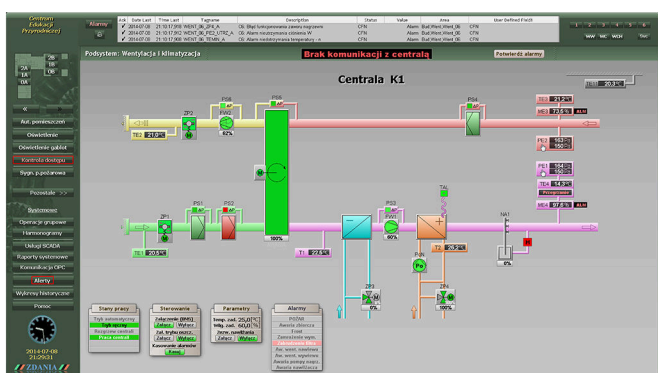

Kampus 600-lecia Odnowienia UJ Centrum Edukacji Przyrodniczej Zintegrowany system automatyki i bezpieczeństwa BMS

Rozproszony system sterowania, bezpieczeństwa i zasilania
Integracja pozioma (obiektowa) wielu funkcjonalności w ramach jednej sieci sterowania

Lokalna sieć sterowania PN-EN 14908 (LON)

Zasilanie sterowników i urządzeń wykonawczych