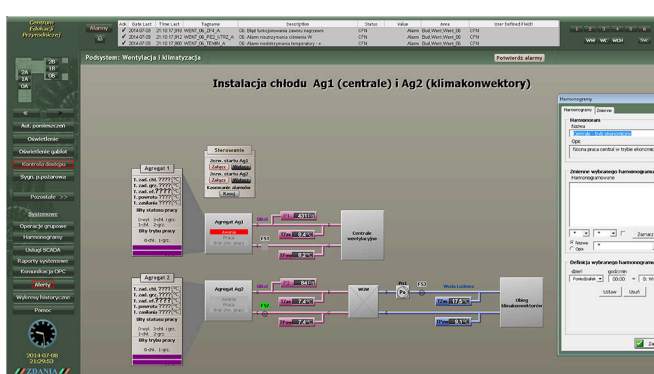

Kampus 600-lecia Odnowienia UJ Centrum Edukacji Przyrodniczej Zintegrowany system automatyki i bezpieczeństwa BMS

Rozproszony system sterowania, bezpieczeństwa i zasilania
Integracja pozioma (obiektowa) wielu funkcjonalności w ramach jednej sieci sterowania

Lokalna sieć sterowania PN-EN 14908 (LON)

Zasilanie sterowników i urządzeń wykonawczych