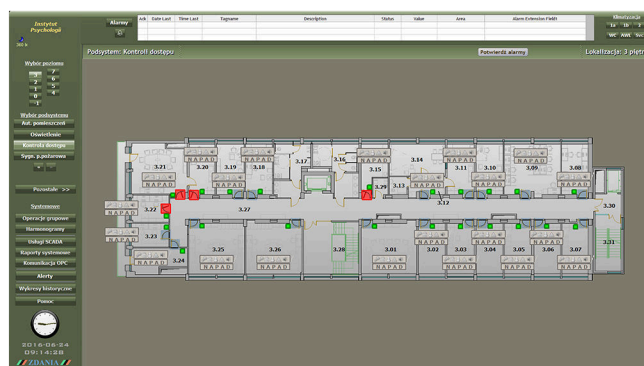

Kampus 600-lecia Odnowienia UJ

Instytut Psychologii

Zintegrowany system automatyki i bezpieczeństwa BMS

Rozproszony system sterowania, bezpieczeństwa i zasilania
 Integracja pozioma (objektowa) wielu funkcjonalności w ramach jednej sieci sterowania

Lokalna sieć sterowania PN-EN 14908 (LON)

Zasilanie sterowników i urządzeń wykonawczych