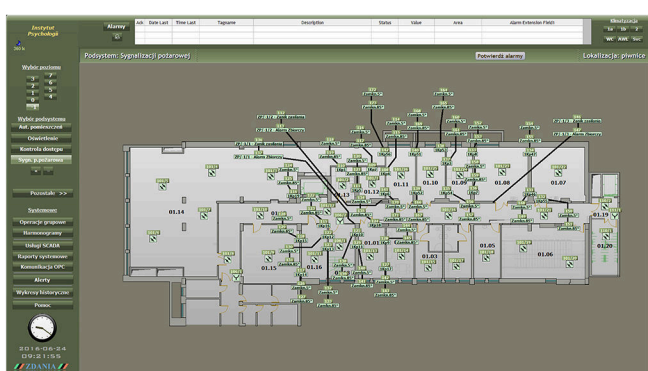

Kampus 600-lecia Odnowienia UJ

Instytut Psychologii

Zintegrowany system automatyki i bezpieczeństwa BMS

Rozproszony system sterowania, bezpieczeństwa i zasilania
 Integracja pozioma (objektowa) wielu funkcjonalności w ramach jednej sieci sterowania

Lokalna sieć sterowania PN-EN 14908 (LON)

Zasilanie sterowników i urządzeń wykonawczych