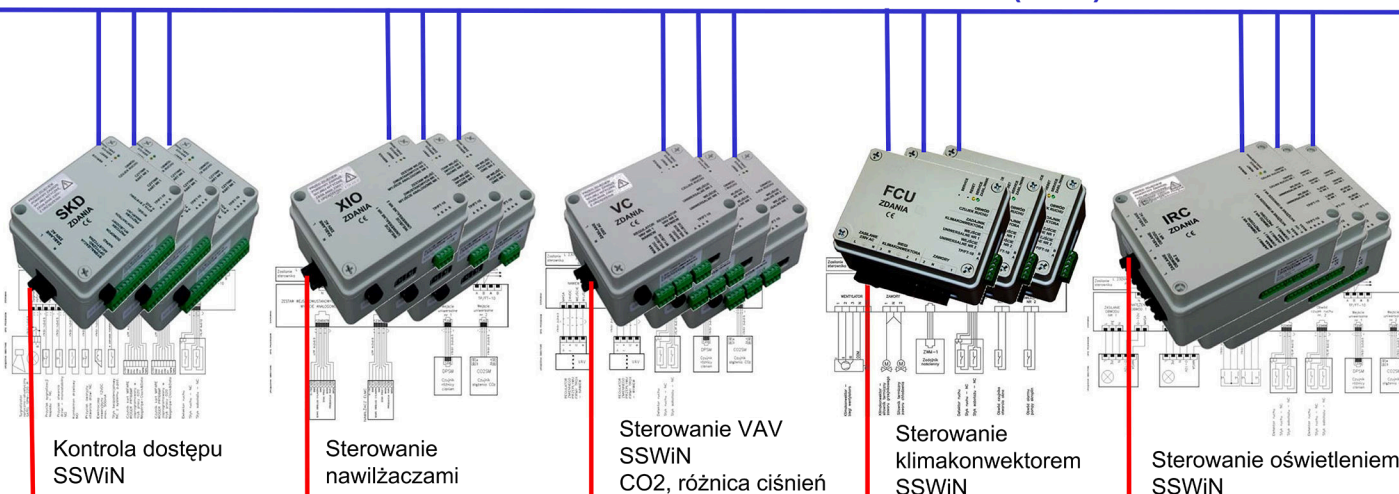

Kampus 600-lecia Odnowienia UJ

Instytut Psychologii

Zintegrowany system automatyki i bezpieczeństwa BMS

Rozproszony system sterowania, bezpieczeństwa i zasilania
 Integracja pozioma (objektowa) wielu funkcjonalności w ramach jednej sieci sterowania

Lokalna sieć sterowania PN-EN 14908 (LON)

Zasilanie sterowników i urządzeń wykonawczych