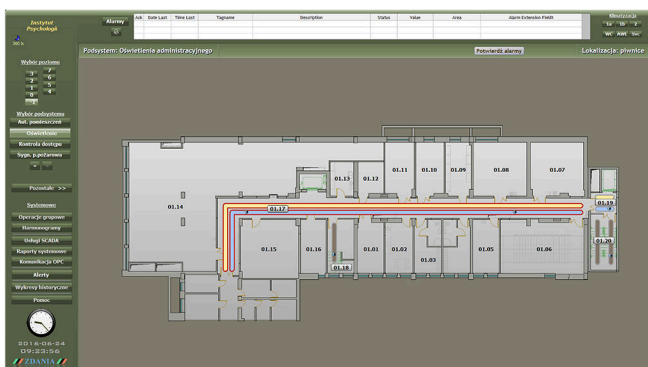

Kampus 600-lecia Odnowienia UJ

Instytut Psychologii

Zintegrowany system automatyki i bezpieczeństwa BMS

Rozproszony system sterowania, bezpieczeństwa i zasilania
 Integracja pozioma (objektowa) wielu funkcjonalności w ramach jednej sieci sterowania

Lokalna sieć sterowania PN-EN 14908 (LON)

Zasilanie sterowników i urządzeń wykonawczych