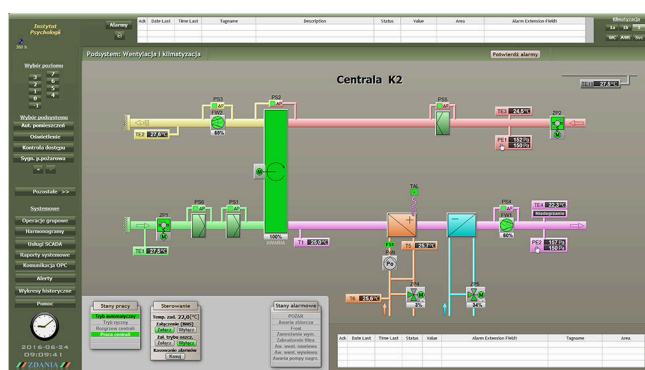

Kampus 600-lecia Odnowienia UJ

Instytut Psychologii

Zintegrowany system automatyki i bezpieczeństwa BMS

Rozproszony system sterowania, bezpieczeństwa i zasilania
 Integracja pozioma (objektowa) wielu funkcjonalności w ramach jednej sieci sterowania

Lokalna sieć sterowania PN-EN 14908 (LON)

Zasilanie sterowników i urządzeń wykonawczych