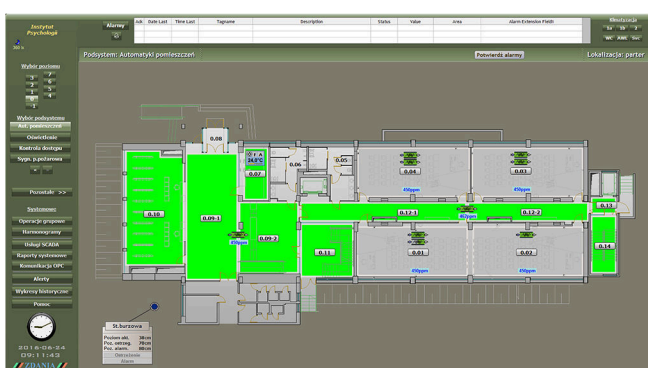

Kampus 600-lecia Odnowienia UJ

Instytut Psychologii

Zintegrowany system automatyki i bezpieczeństwa BMS

Rozproszony system sterowania, bezpieczeństwa i zasilania
 Integracja pozioma (objektowa) wielu funkcjonalności w ramach jednej sieci sterowania

Lokalna sieć sterowania PN-EN 14908 (LON)

Zasilanie sterowników i urządzeń wykonawczych