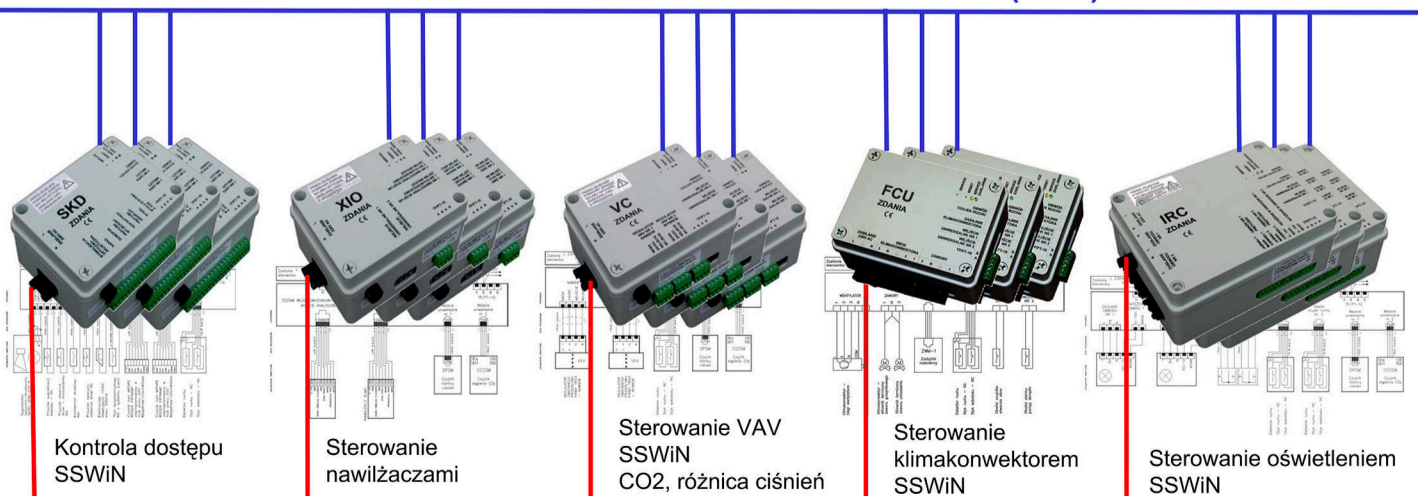

# Kampus 600-lecia Odnowienia UJ Małopolskie Centrum Biotechnologii Zintegrowany system automatyki i bezpieczeństwa BMS

**Rozproszony system sterowania, bezpieczeństwa i zasilania**  
Integracja pozioma (objektowa) wielu funkcjonalności w ramach jednej sieci sterowania

Lokalna sieć sterowania PN-EN 14908 (LON)

**Zasilanie sterowników i urządzeń wykonawczych**