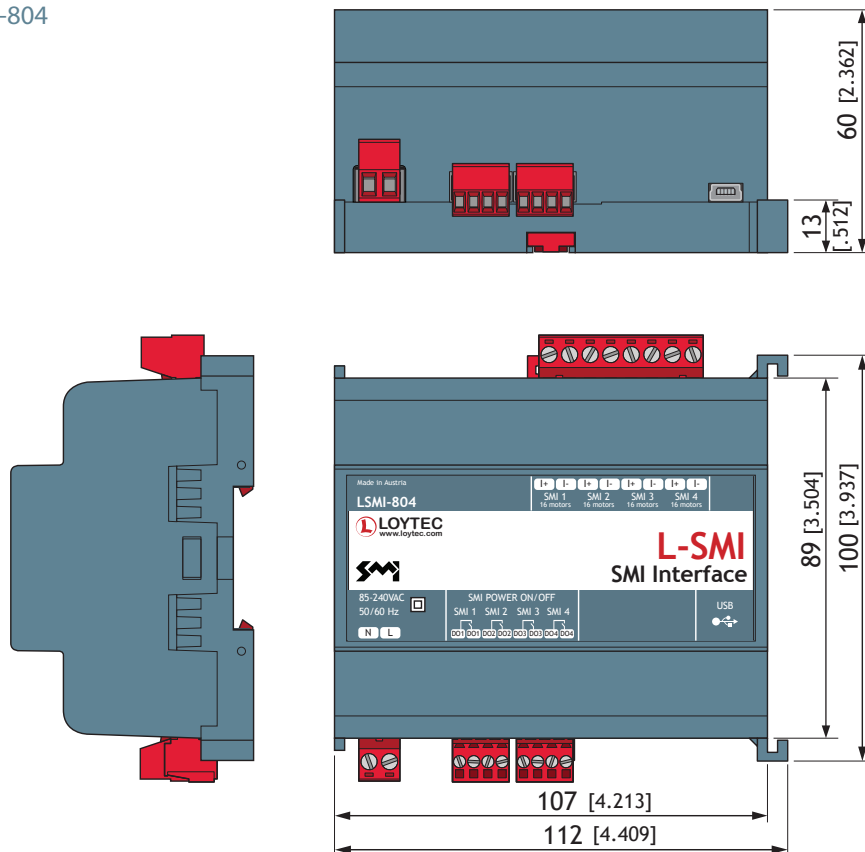

DIM034 LSMI-804

SCALE 1:2
10 0 20 40 60 80 100 mm