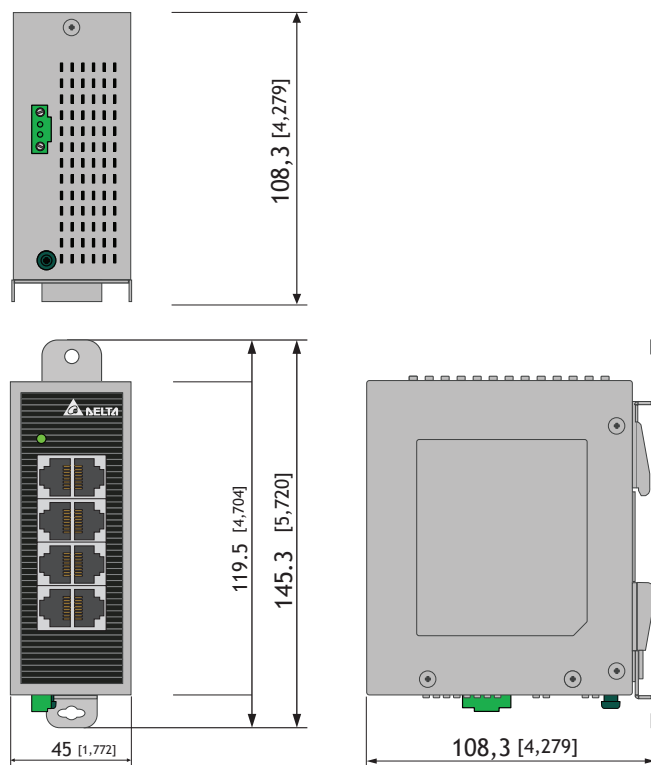

SCALE 1:5
20 0 20 40 60 80 100 mm

Wymiary produktów w mm i (calach)

DIM050 LPOW-2460B

DIM051 LMPBUS-804

DIM052 NIC709-USB100

Wymiary produktów w mm i (calach)

DIM053

LROC-102
LINX-153
LGATE-952

DIM054

LINX-154
LIP-3333ECTC
LIP-ME204C

SCALE 1:2
10 0 20 40 60 80 100 mm

Wymiary produktów w mm i (calach)

DIM055 DVS-110W02-3SFP

SCALE 1:3
10 0 20 40 60 80 100mm

DIM056 DVS-008100

SCALE 1:3
10 0 20 40 60 80 100mm

Wymiary produktów w mm i (calach)

DIM057 LIOB-585