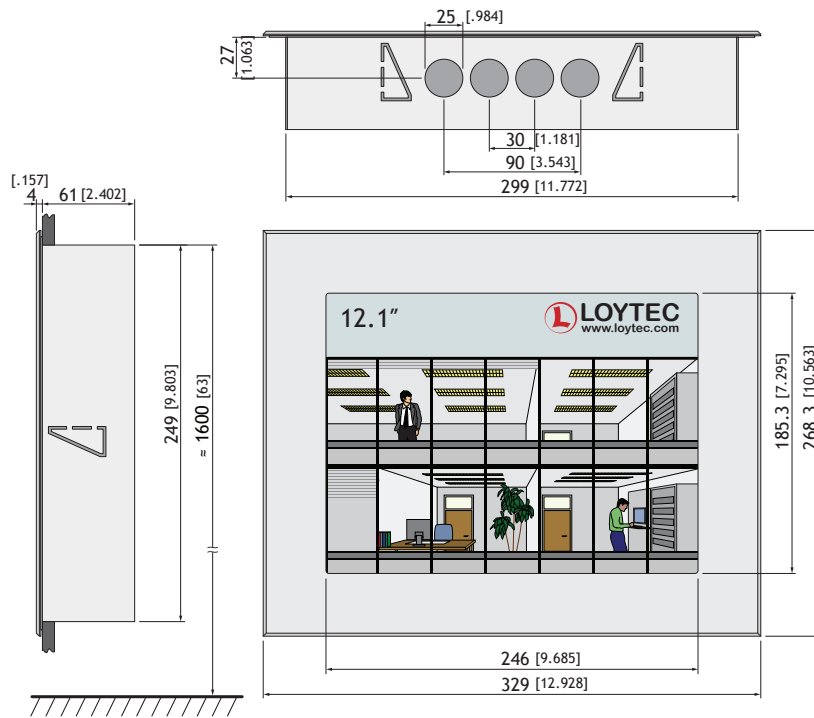

Wymiary produktów w mm i (calach)

DIM001 L-TEMP2

DIM002 LVIS-3ME12-A1

Wymiary produktów w mm i (calach)

DIM003 LVIS-3ME15-A1
LVIS-3ME15-Gx

DIM004 LVIS-3ME7-Gx

Wymiary produktów w mm i (calach)

DIM005 LIOB-586

DIM006 LIOB-588

Wymiary produktów w mm i (calach)

DIM007 LI0B-589

DIM008 LS-11333CB
LS-13300CB
LS-13333CB
LS-33300CB

Wymiary produktów w mm i (calach)

DIM009 LIP-33ECRB

DIM010 LS-11CB
LS-13CB
LS-33CB

Wymiary produktów w mm i (calach)

DIM011 LIOB-100

DIM012 LIOB-101

SCALE 1 : 2
10 0 20 40 60 80 100 mm

Wymiary produktów w mm i (calach)

DIM013 LIOB-102

DIM014 LIOB-103

Wymiary produktów w mm i (calach)

- DIM015** LIOB-150
 LIOB-151
 LIOB-152
 LIOB-180
 LIOB-181
 LIOB-182