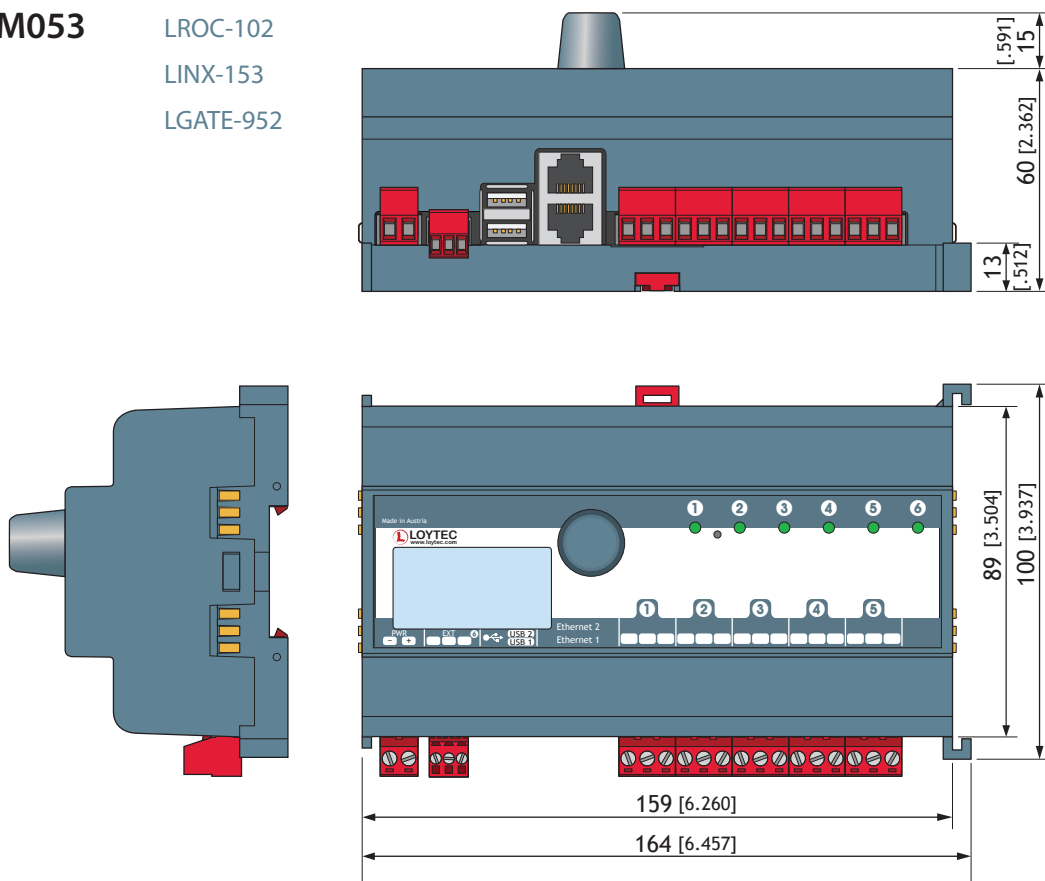

SCALE 1:5
20 0 20 40 60 80 100 mm

Wymiary produktów w mm i (calach)

DIM050 LPOW-2460B

DIM051 LMPBUS-804

DIM052 NIC709-USB100

Wymiary produktów w mm i (calach)

DIM053

LROC-102
LINX-153
LGATE-952

DIM054

LINX-154
LIP-3333ECTC
LIP-ME204C

SCALE 1:2
10 0 20 40 60 80 100 mm

Wymiary produktów w mm i (calach)

DIM055 DVS-110W02-3SFP

SCALE 1:3
10 0 20 40 60 80 100mm

DIM056 DVS-008100

SCALE 1:3
10 0 20 40 60 80 100mm

Wymiary produktów w mm i (calach)

DIM057 LIOB-585