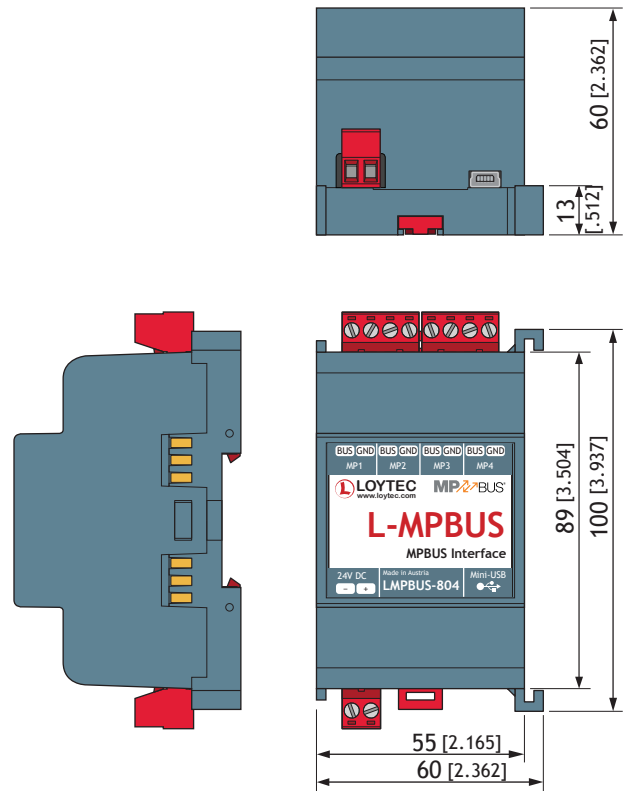

LIP-1ECTC
LIP-3ECTC
LIP-33ECTC
LIP-ME201C
LIP-ME202C
NIC709-1E100C
NIC709-3E100C

SCALE 1:2
10 0 20 40 60 80 100mm

Wymiary produktów w mm i (calach)

DIM047 LROC-400
LROC-401
LROC-402

DIM048

LBOX-ROC1
LBOX-ROC2

SCALE 1:4
20 0 20 40 60 80 100 mm

DIM049

LBOX-600

Metal
DC01
Sendzimir
galvanized

	L	W	A	M	N
LBOX-600	600 [23.622]	250 [9.843]	485 [19.094]	400 [15.748]	160 [6.299]

M, N ... mounting hole dimensions, \varnothing 8.0 [0.315]

SCALE 1:5
20 0 20 40 60 80 100 mm

Wymiary produktów w mm i (calach)

DIM050 LPOW-2460B

DIM051 LMPBUS-804

DIM052 NIC709-USB100

Wymiary produktów w mm i (calach)

DIM053

LROC-102
LINX-153
LGATE-952

DIM054

LINX-154
LIP-3333ECTC
LIP-ME204C

SCALE 1:2
10 0 20 40 60 80 100 mm

Wymiary produktów w mm i (calach)

DIM055 DVS-110W02-3SFP

SCALE 1:3
10 0 20 40 60 80 100mm

DIM056 DVS-008100

SCALE 1:3
10 0 20 40 60 80 100mm