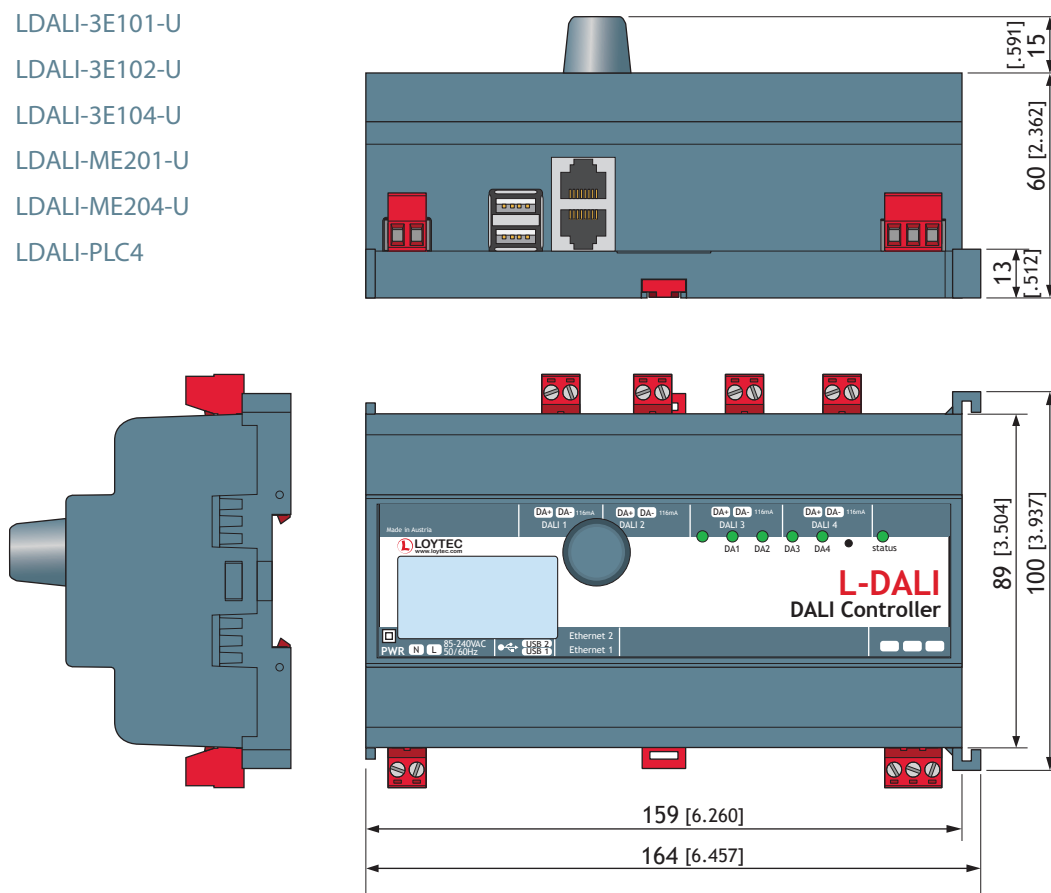

DIM033 LSMI-800

DIM034 LSMI-804

SCALE 1:2
10 0 20 40 60 80 100 mm

Wymiary produktów w mm i (calach)

DIM035

- LDALI-3E101-U
- LDALI-3E102-U
- LDALI-3E104-U
- LDALI-ME201-U
- LDALI-ME204-U
- LDALI-PLC4

DIM036

- WLAN Antenna 2.4 GHz
- EnOcean Antenna 868/905 MHz

Wymiary produktów w mm i (calach)

DIM037 LENO-800
LENO-801
LENO-802

DIM038 LWLAN-800

DIM039 L-RC1

Wymiary produktów w mm i (calach)

DIM040 LDALI-MS2

DIM041 LDALI-BM2