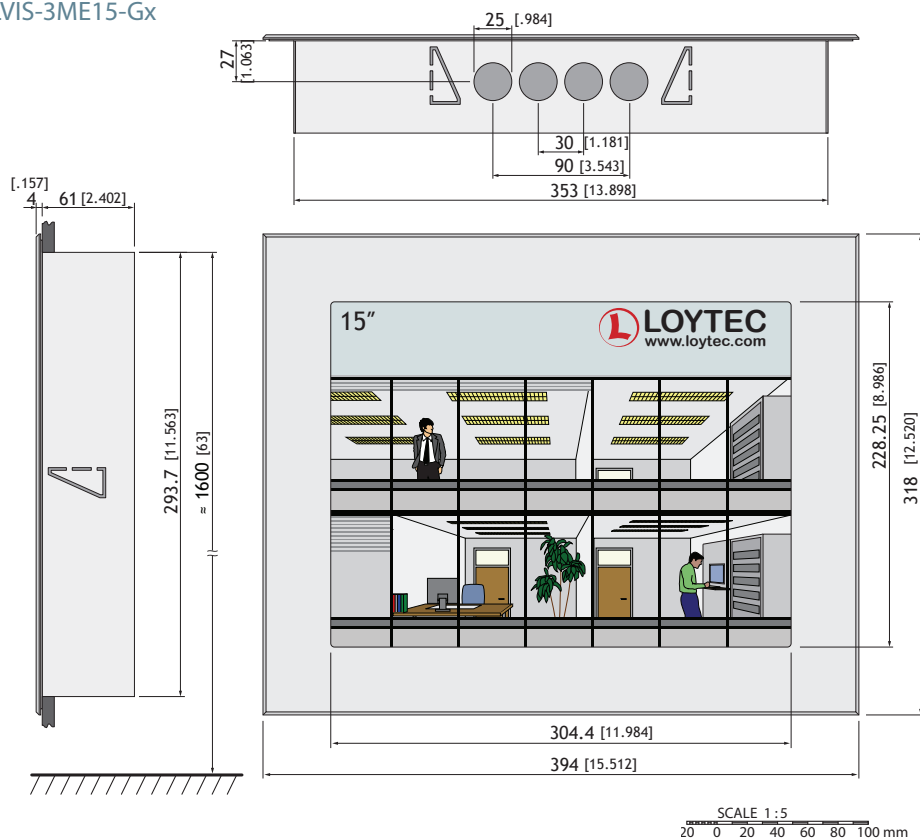

Wymiary produktów w mm i (calach)

DIM001 L-TEMP2

DIM002 LVIS-3ME12-A1

Wymiary produktów w mm i (calach)

DIM003 LVIS-3ME15-A1
LVIS-3ME15-Gx

DIM004 LVIS-3ME7-Gx

Wymiary produktów w mm i (calach)

DIM005 LIOB-586

DIM006 LIOB-588

Wymiary produktów w mm i (calach)

DIM007 LI0B-589

DIM008 LS-11333CB
LS-13300CB
LS-13333CB
LS-33300CB

Wymiary produktów w mm i (calach)

DIM009 LIP-33ECRB

DIM010 LS-11CB
LS-13CB
LS-33CB

Wymiary produktów w mm i (calach)

DIM011 LIOB-100

DIM012 LIOB-101

SCALE 1 : 2
10 0 20 40 60 80 100 mm

Wymiary produktów w mm i (calach)

DIM013 LIOB-102

DIM014 LIOB-103

Wymiary produktów w mm i (calach)

- DIM015** LIOB-150
 LIOB-151
 LIOB-152
 LIOB-180
 LIOB-181
 LIOB-182

SCALE 1:2
10 0 20 40 60 80 100 mm

Wymiary produktów w mm i (calach)

DIM028 LKNX-300

DIM029 LIOB-A2

DIM030 LIOB-A4

DIM031 LIOB-A5

Wymiary produktów w mm i (calach)

DIM032 LSTAT-800-Gx-Lx
LSTAT-801-Gx-Lx
LSTAT-802-Gx-Lx