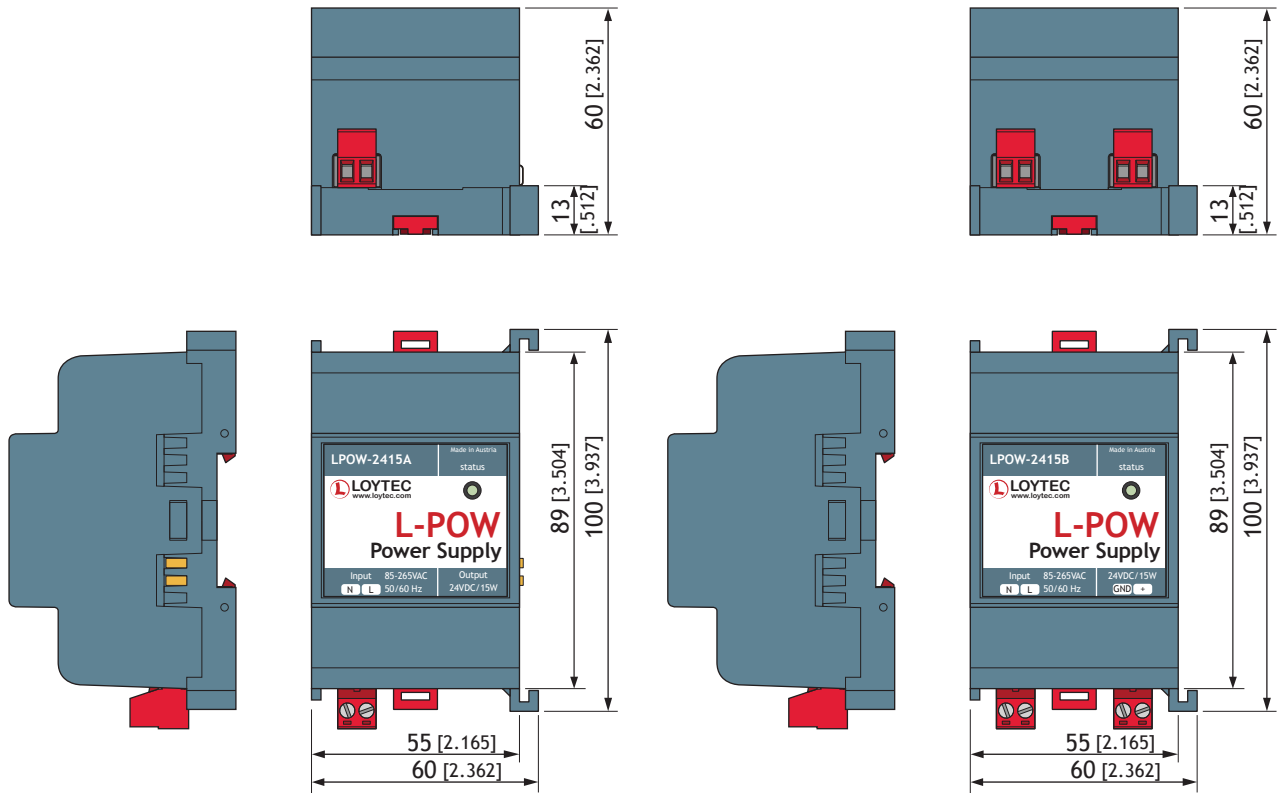

DIM023 LDALI-PWR2-U
LDALI-PWR4-U

DIM024 L-MBUS20
L-MBUS80

SCALE 1:2

10 0 20 40 60 80 100 mm

Wymiary produktów w mm i (calach)

DIM025 LPOW-2415A

DIM026 LPOW-2415B

DIM027 LT-03
LT-04
LT-13
LT-33
LT-B4

SCALE 1:2
10 0 20 40 60 80 100 mm

Wymiary produktów w mm i (calach)

DIM028 LKNX-300

DIM029 LIOB-A2

DIM030 LIOB-A4

DIM031 LIOB-A5

Wymiary produktów w mm i (calach)

DIM032 LSTAT-800-Gx-Lx
LSTAT-801-Gx-Lx
LSTAT-802-Gx-Lx