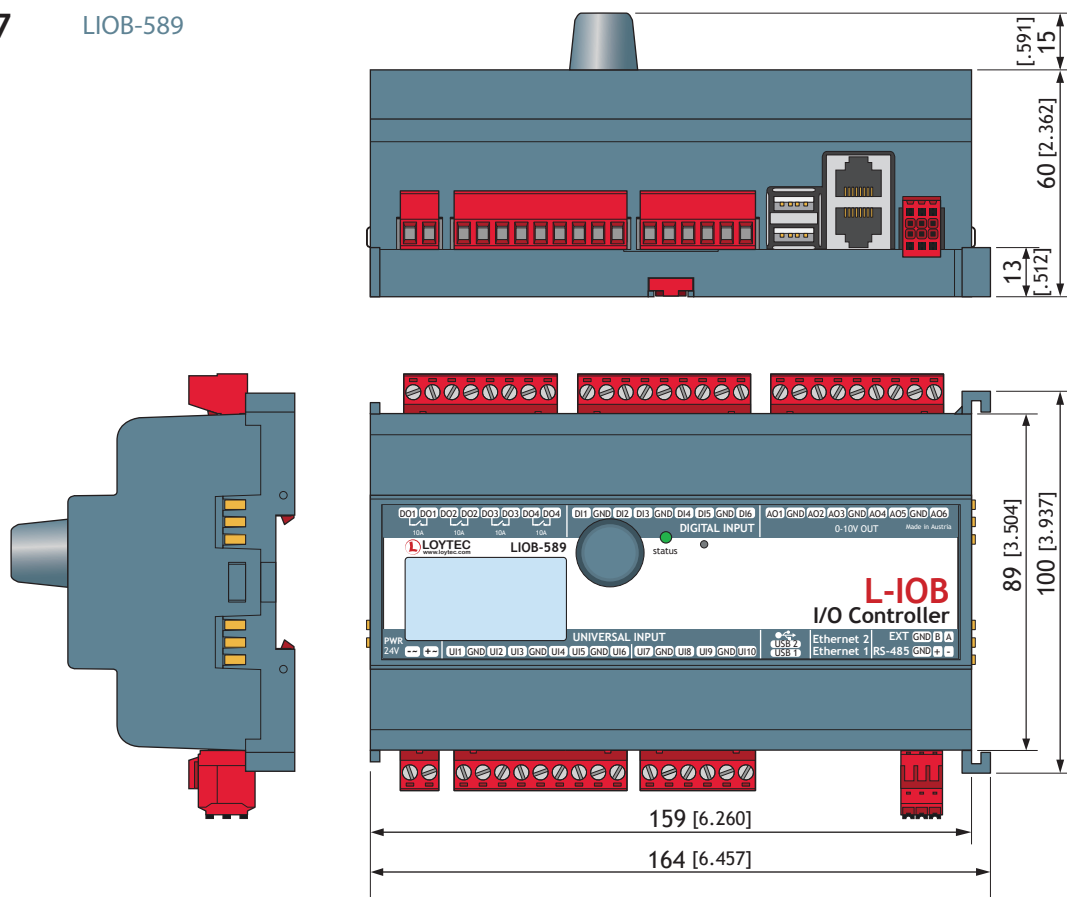

Wymiary produktów w mm i (calach)

DIM001 L-TEMP2

DIM002 LVIS-3ME12-A1

Wymiary produktów w mm i (calach)

DIM003 LVIS-3ME15-A1
LVIS-3ME15-Gx

DIM004 LVIS-3ME7-Gx

Wymiary produktów w mm i (calach)

DIM005 LIOB-586

DIM006 LIOB-588

Wymiary produktów w mm i (calach)

DIM007 LI0B-589

DIM008 LS-11333CB
LS-13300CB
LS-13333CB
LS-33300CB

Wymiary produktów w mm i (calach)

DIM009 LIP-33ECRB

DIM010 LS-11CB
LS-13CB
LS-33CB

Wymiary produktów w mm i (calach)

DIM011 LIOB-100

DIM012 LIOB-101

SCALE 1 : 2
10 0 20 40 60 80 100 mm

Wymiary produktów w mm i (calach)

DIM013 LIOB-102

DIM014 LIOB-103

Wymiary produktów w mm i (calach)

- DIM015** LIOB-150
 LIOB-151
 LIOB-152
 LIOB-180
 LIOB-181
 LIOB-182