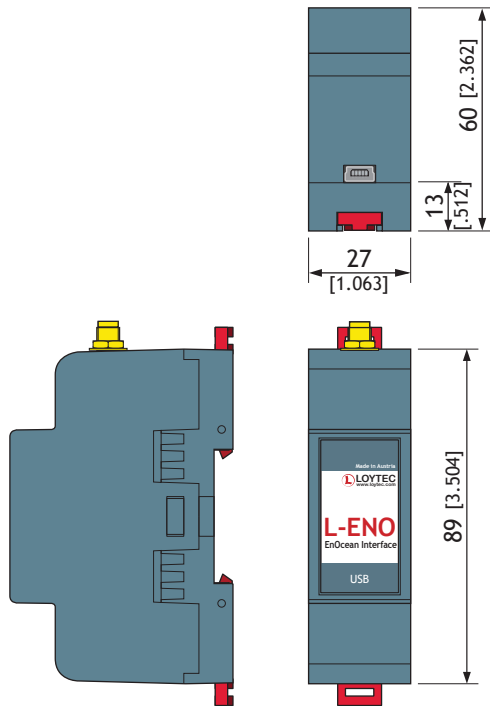

SCALE 1:2
10 0 20 40 60 80 100 mm

Wymiary produktów w mm i (calach)

DIM028 LKNX-300

DIM029 LIOB-A2

DIM030 LIOB-A4

DIM031 LIOB-A5

Wymiary produktów w mm i (calach)

DIM032 LSTAT-800-Gx-Lx
LSTAT-801-Gx-Lx
LSTAT-802-Gx-Lx

DIM033 LSMI-800

DIM034 LSMI-804

SCALE 1:2
10 0 20 40 60 80 100 mm

Wymiary produktów w mm i (calach)

DIM035

- LDALI-3E101-U
- LDALI-3E102-U
- LDALI-3E104-U
- LDALI-ME201-U
- LDALI-ME204-U
- LDALI-PLC4

DIM036

- WLAN Antenna 2.4 GHz
- EnOcean Antenna 868/905 MHz

Wymiary produktów w mm i (calach)

DIM037 LENO-800
LENO-801
LENO-802

DIM038 LWLAN-800

DIM039 L-RC1

Wymiary produktów w mm i (calach)

DIM040 LDALI-MS2

DIM041 LDALI-BM2

DIM042 LDALI-RM3
LDALI-RM4

Wymiary produktów w mm i (calach)

DIM043 LIOB-AIR1
LIOB-AIR2

DIM044 LIOB-AIR13

Wymiary produktów w mm i (calach)

DIM045

LINX-215
LINX-102
LINX-103
LINX-202
LINX-203
LGATE-902

DIM046