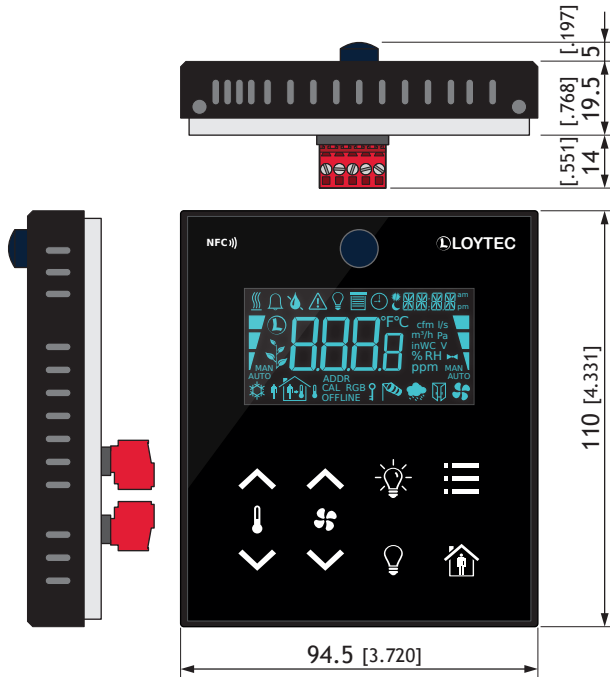

SCALE 1:2
10 0 20 40 60 80 100 mm

Wymiary produktów w mm i (calach)

DIM028 LKNX-300

DIM029 LIOB-A2

DIM030 LIOB-A4

DIM031 LIOB-A5

Wymiary produktów w mm i (calach)

DIM032 LSTAT-800-Gx-Lx
LSTAT-801-Gx-Lx
LSTAT-802-Gx-Lx