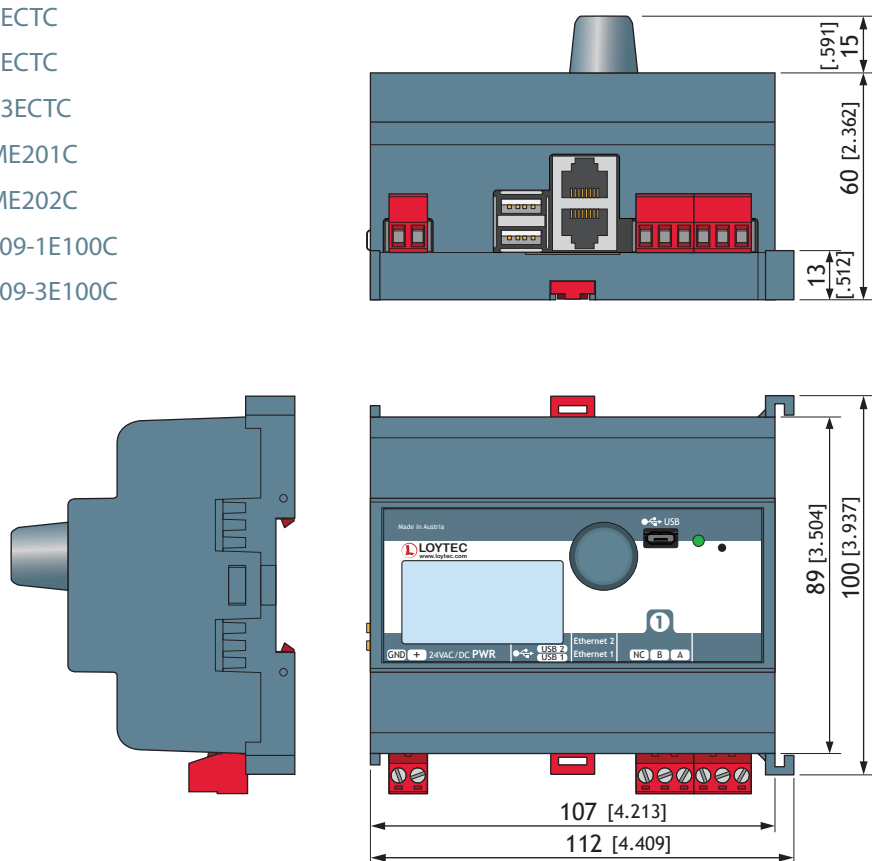

DIM042 LDALI-RM3
LDALI-RM4

Wymiary produktów w mm i (calach)

DIM043 LIOB-AIR1
LIOB-AIR2

DIM044 LIOB-AIR13

Wymiary produktów w mm i (calach)

DIM045

LINX-215
LINX-102
LINX-103
LINX-202
LINX-203
LGATE-902

DIM046

LIP-1ECTC
LIP-3ECTC
LIP-33ECTC
LIP-ME201C
LIP-ME202C
NIC709-1E100C
NIC709-3E100C

SCALE 1:2
10 0 20 40 60 80 100mm

Wymiary produktów w mm i (calach)

DIM047 LROC-400
LROC-401
LROC-402

DIM048

LBOX-ROC1
LBOX-ROC2