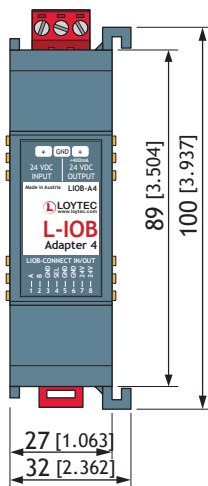

DIM023 LDALI-PWR2-U
LDALI-PWR4-U

DIM024 L-MBUS20
L-MBUS80

SCALE 1:2

10 0 20 40 60 80 100 mm

Wymiary produktów w mm i (calach)

DIM025 LPOW-2415A

DIM026 LPOW-2415B

DIM027 LT-03
LT-04
LT-13
LT-33
LT-B4

SCALE 1:2
10 0 20 40 60 80 100 mm

Wymiary produktów w mm i (calach)

DIM028 LKNX-300

DIM029 LIOB-A2

DIM030 LIOB-A4

DIM031 LIOB-A5

Wymiary produktów w mm i (calach)

DIM032 LSTAT-800-Gx-Lx
LSTAT-801-Gx-Lx
LSTAT-802-Gx-Lx

DIM033 LSMI-800

DIM034 LSMI-804

SCALE 1:2
10 0 20 40 60 80 100 mm

Wymiary produktów w mm i (calach)

DIM035

- LDALI-3E101-U
- LDALI-3E102-U
- LDALI-3E104-U
- LDALI-ME201-U
- LDALI-ME204-U
- LDALI-PLC4

DIM036

- WLAN Antenna 2.4 GHz
- EnOcean Antenna 868/905 MHz

Wymiary produktów w mm i (calach)

DIM037 LENO-800
LENO-801
LENO-802

DIM038 LWLAN-800

DIM039 L-RC1

Wymiary produktów w mm i (calach)

DIM040 LDALI-MS2

DIM041 LDALI-BM2