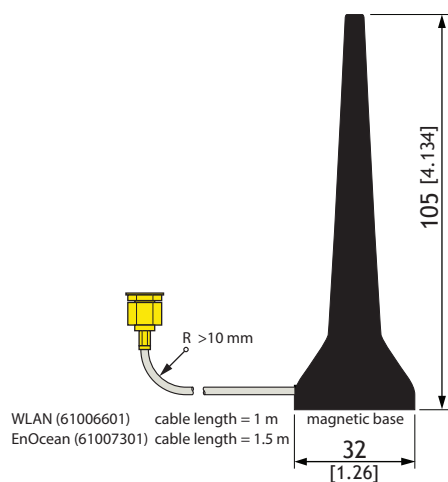

SCALE 1:2
10 0 20 40 60 80 100 mm

Wymiary produktów w mm i (calach)

DIM028 LKNX-300

DIM029 LIOB-A2

DIM030 LIOB-A4

DIM031 LIOB-A5

Wymiary produktów w mm i (calach)

DIM032 LSTAT-800-Gx-Lx
LSTAT-801-Gx-Lx
LSTAT-802-Gx-Lx

DIM033 LSMI-800

DIM034 LSMI-804

SCALE 1:2
10 0 20 40 60 80 100 mm

Wymiary produktów w mm i (calach)

DIM035

- LDALI-3E101-U
- LDALI-3E102-U
- LDALI-3E104-U
- LDALI-ME201-U
- LDALI-ME204-U
- LDALI-PLC4

DIM036

- WLAN Antenna 2.4 GHz
- EnOcean Antenna 868/905 MHz

Wymiary produktów w mm i (calach)

DIM037 LENO-800
LENO-801
LENO-802

DIM038 LWLAN-800

DIM039 L-RC1

Wymiary produktów w mm i (calach)

DIM040 LDALI-MS2

DIM041 LDALI-BM2