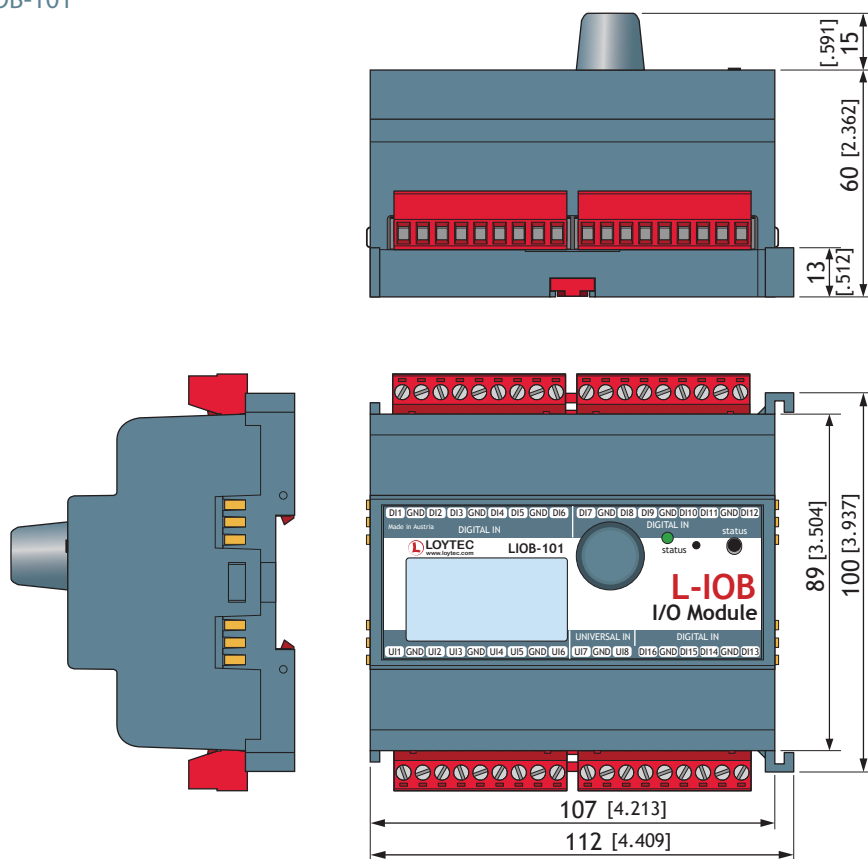

DIM006 LIOB-588

Wymiary produktów w mm i (calach)

DIM007 LI0B-589

DIM008 LS-11333CB
LS-13300CB
LS-13333CB
LS-33300CB

Wymiary produktów w mm i (calach)

DIM009 LIP-33ECRB

DIM010 LS-11CB
LS-13CB
LS-33CB

Wymiary produktów w mm i (calach)

DIM011 LIOB-100

DIM012 LIOB-101

SCALE 1 : 2
10 0 20 40 60 80 100 mm

Wymiary produktów w mm i (calach)

DIM013 LIOB-102

DIM014 LIOB-103

Wymiary produktów w mm i (calach)

- DIM015** LIOB-150
 LIOB-151
 LIOB-152
 LIOB-180
 LIOB-181
 LIOB-182

- DIM016** LIOB-153
 LIOB-183

Wymiary produktów w mm i (calach)

DIM017 LIOB-154
LIOB-184

DIM018 LIOB-450
LIOB-480
LIOB-550
LIOB-580

Wymiary produktów w mm i (calach)

DIM019

LIOB-451
LIOB-481
LIOB-551
LIOB-581