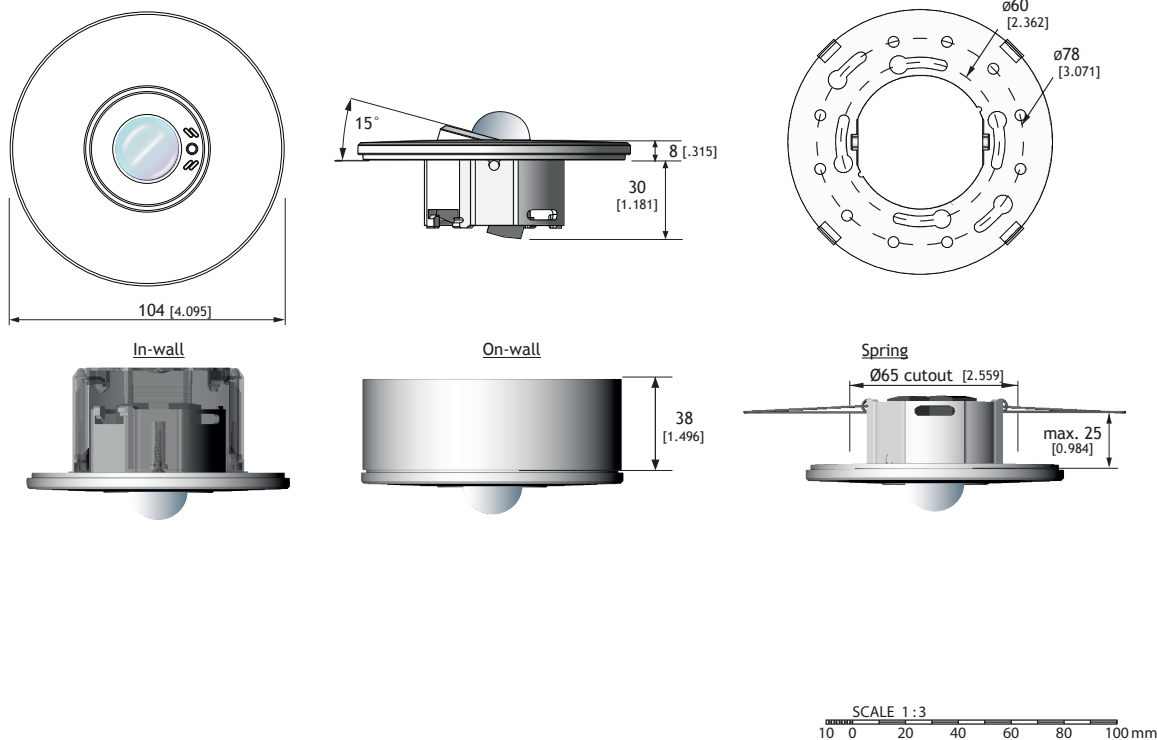

- WLAN Antenna 2.4 GHz
- EnOcean Antenna 868/905 MHz

Wymiary produktów w mm i (calach)

DIM037 LENO-800
LENO-801
LENO-802

DIM038 LWLAN-800

DIM039 L-RC1

Wymiary produktów w mm i (calach)

DIM040 LDALI-MS2

DIM041 LDALI-BM2

DIM042 LDALI-RM3
LDALI-RM4

Wymiary produktów w mm i (calach)

DIM043 LIOB-AIR1
LIOB-AIR2

DIM044 LIOB-AIR13

Wymiary produktów w mm i (calach)

DIM045

LINX-215
LINX-102
LINX-103
LINX-202
LINX-203
LGATE-902

DIM046

LIP-1ECTC
LIP-3ECTC
LIP-33ECTC
LIP-ME201C
LIP-ME202C
NIC709-1E100C
NIC709-3E100C

SCALE 1:2
10 0 20 40 60 80 100mm

Wymiary produktów w mm i (calach)

DIM047 LROC-400
LROC-401
LROC-402

DIM048

LBOX-ROC1
LBOX-ROC2