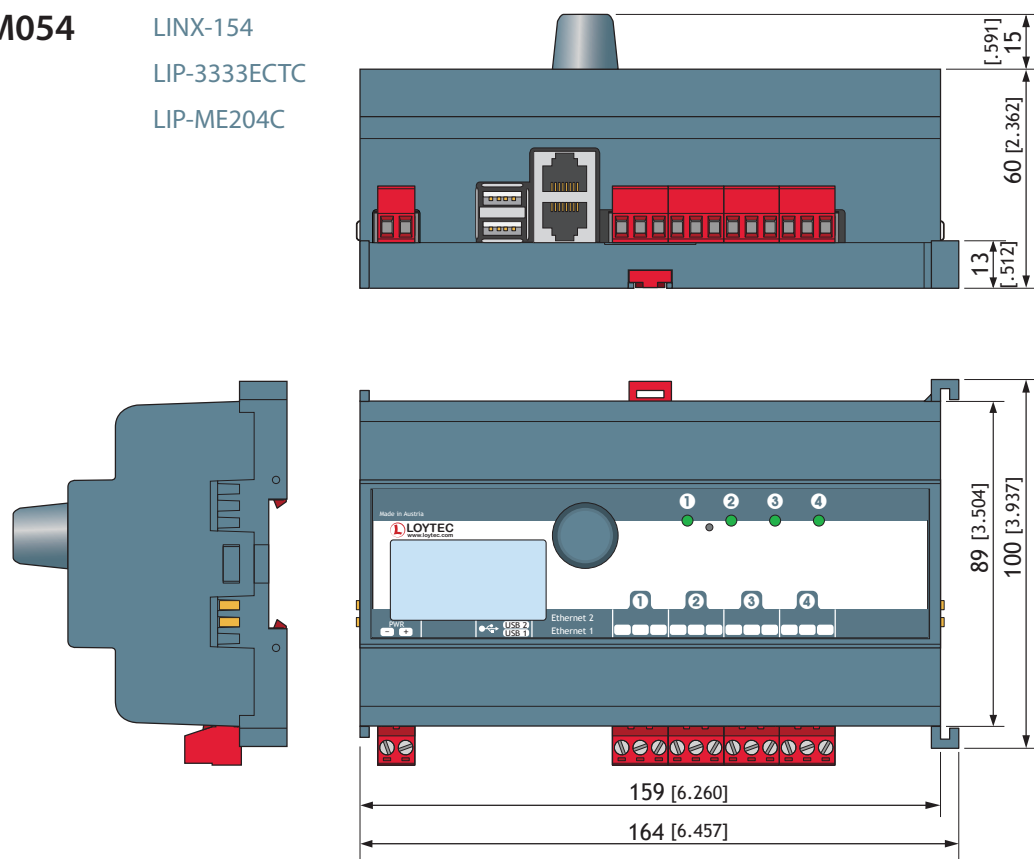

SCALE 1:5
20 0 20 40 60 80 100 mm

Wymiary produktów w mm i (calach)

DIM050 LPOW-2460B

DIM051 LMPBUS-804

DIM052 NIC709-USB100

Wymiary produktów w mm i (calach)

DIM053

LROC-102
LINX-153
LGATE-952

DIM054

LINX-154
LIP-3333ECTC
LIP-ME204C

SCALE 1:2
10 0 20 40 60 80 100 mm

Wymiary produktów w mm i (calach)

DIM055 DVS-110W02-3SFP

SCALE 1:3
10 0 20 40 60 80 100mm

DIM056 DVS-008100

SCALE 1:3
10 0 20 40 60 80 100mm

Wymiary produktów w mm i (calach)

DIM057 LIOB-585