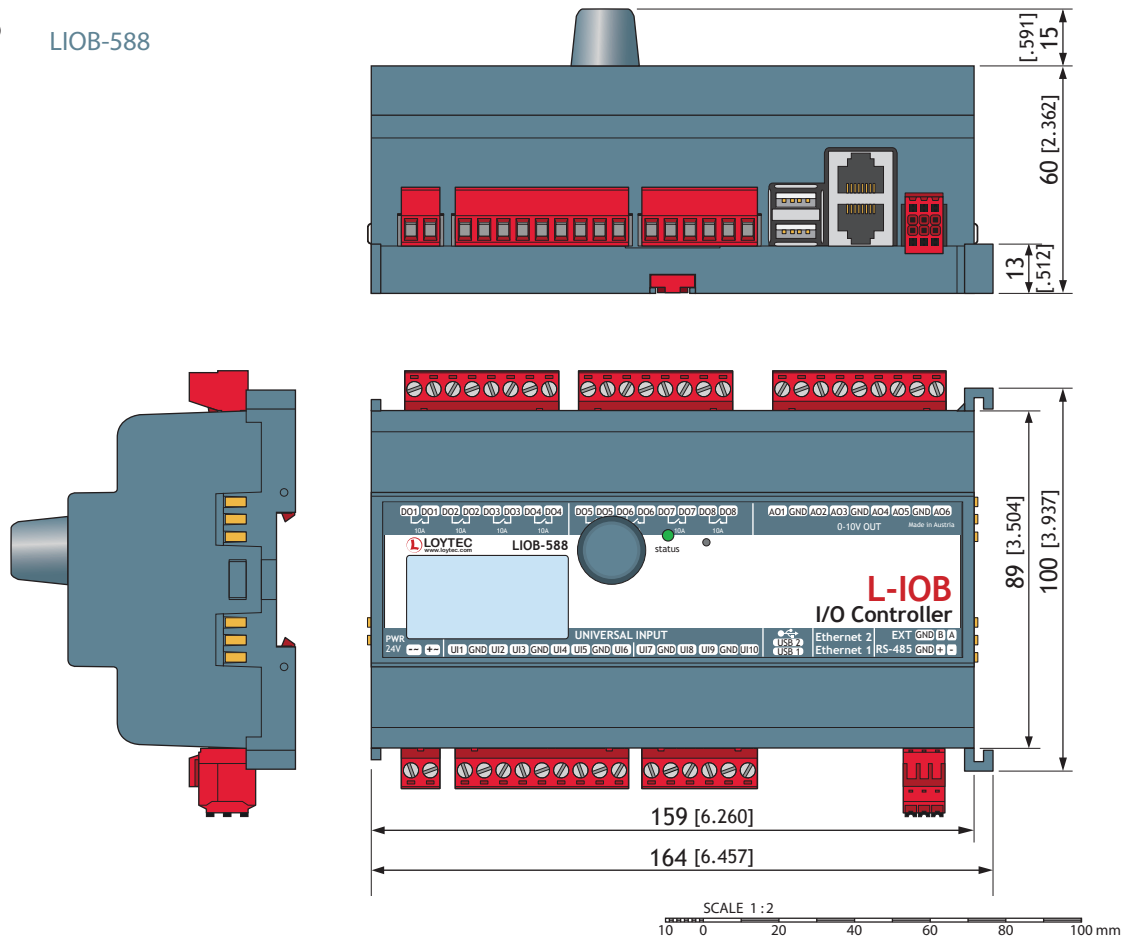

Wymiary produktów w mm i (calach)

DIM001 L-TEMP2

DIM002 LVIS-3ME12-A1

Wymiary produktów w mm i (calach)

DIM003 LVIS-3ME15-A1
LVIS-3ME15-Gx

DIM004 LVIS-3ME7-Gx

Wymiary produktów w mm i (calach)

DIM005 LIOB-586

DIM006 LIOB-588

Wymiary produktów w mm i (calach)

DIM007 LI0B-589

DIM008 LS-11333CB
LS-13300CB
LS-13333CB
LS-33300CB

Wymiary produktów w mm i (calach)

DIM009 LIP-33ECRB

DIM010 LS-11CB
LS-13CB
LS-33CB

Wymiary produktów w mm i (calach)

DIM011 LIOB-100

DIM012 LIOB-101

SCALE 1 : 2
10 0 20 40 60 80 100 mm

Wymiary produktów w mm i (calach)

DIM013 LIOB-102

DIM014 LIOB-103

Wymiary produktów w mm i (calach)

- DIM015** LIOB-150
 LIOB-151
 LIOB-152
 LIOB-180
 LIOB-181
 LIOB-182