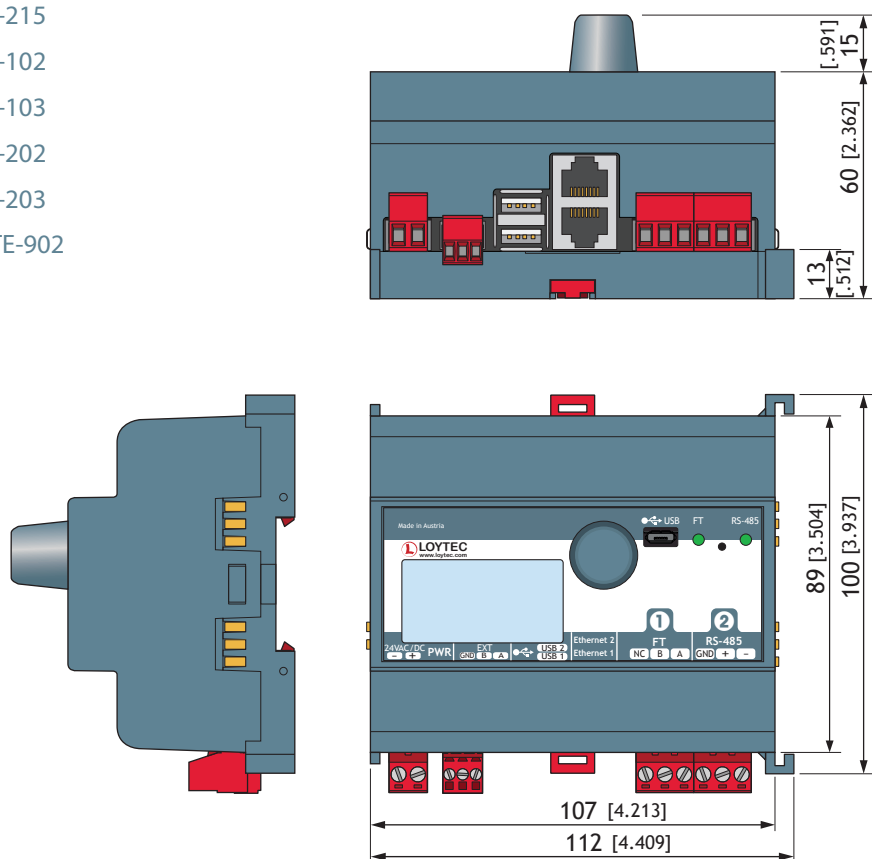

- WLAN Antenna 2.4 GHz
- EnOcean Antenna 868/905 MHz

Wymiary produktów w mm i (calach)

DIM037 LENO-800
LENO-801
LENO-802

DIM038 LWLAN-800

DIM039 L-RC1

Wymiary produktów w mm i (calach)

DIM040 LDALI-MS2

DIM041 LDALI-BM2

DIM042 LDALI-RM3
LDALI-RM4

Wymiary produktów w mm i (calach)

DIM043 LIOB-AIR1
LIOB-AIR2

DIM044 LIOB-AIR13

Wymiary produktów w mm i (calach)

DIM045

LINX-215
LINX-102
LINX-103
LINX-202
LINX-203
LGATE-902

DIM046

LIP-1ECTC
LIP-3ECTC
LIP-33ECTC
LIP-ME201C
LIP-ME202C
NIC709-1E100C
NIC709-3E100C

SCALE 1:2
10 0 20 40 60 80 100mm

Wymiary produktów w mm i (calach)

DIM047 LROC-400
LROC-401
LROC-402

DIM048

LBOX-ROC1
LBOX-ROC2

SCALE 1:5
20 0 20 40 60 80 100 mm

Wymiary produktów w mm i (calach)

DIM050 LPOW-2460B

DIM051 LMPBUS-804

DIM052 NIC709-USB100

Wymiary produktów w mm i (calach)

DIM053

LROC-102
LINX-153
LGATE-952