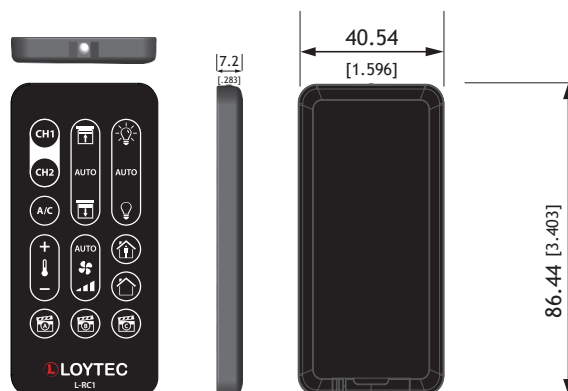

DIM033 LSMI-800

DIM034 LSMI-804

SCALE 1:2
10 0 20 40 60 80 100 mm

Wymiary produktów w mm i (calach)

DIM035

- LDALI-3E101-U
- LDALI-3E102-U
- LDALI-3E104-U
- LDALI-ME201-U
- LDALI-ME204-U
- LDALI-PLC4

DIM036

- WLAN Antenna 2.4 GHz
- EnOcean Antenna 868/905 MHz

Wymiary produktów w mm i (calach)

DIM037 LENO-800
LENO-801
LENO-802

DIM038 LWLAN-800

DIM039 L-RC1

Wymiary produktów w mm i (calach)

DIM040 LDALI-MS2

DIM041 LDALI-BM2

DIM042 LDALI-RM3
LDALI-RM4

Wymiary produktów w mm i (calach)

DIM043 LIOB-AIR1
LIOB-AIR2

DIM044 LIOB-AIR13

Wymiary produktów w mm i (calach)

DIM045

LINX-215
LINX-102
LINX-103
LINX-202
LINX-203
LGATE-902

DIM046

LIP-1ECTC
LIP-3ECTC
LIP-33ECTC
LIP-ME201C
LIP-ME202C
NIC709-1E100C
NIC709-3E100C

SCALE 1:2
10 0 20 40 60 80 100mm

Wymiary produktów w mm i (calach)

DIM047 LROC-400
LROC-401
LROC-402

DIM048

LBOX-ROC1
LBOX-ROC2