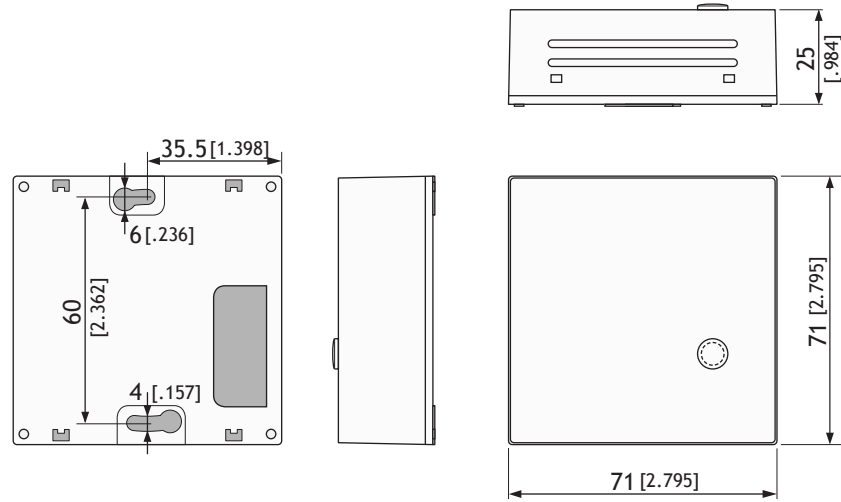

Wymiary produktów w mm i (calach)

DIM001 L-TEMP2

DIM002 LVIS-3ME12-A1

Wymiary produktów w mm i (calach)

DIM003 LVIS-3ME15-A1
LVIS-3ME15-Gx

DIM004 LVIS-3ME7-Gx

Wymiary produktów w mm i (calach)

DIM005 LIOB-586

DIM006 LIOB-588

Wymiary produktów w mm i (calach)

DIM007 LI0B-589

DIM008 LS-11333CB
LS-13300CB
LS-13333CB
LS-33300CB

Wymiary produktów w mm i (calach)

DIM009 LIP-33ECRB

DIM010 LS-11CB
LS-13CB
LS-33CB

Wymiary produktów w mm i (calach)

DIM011 LIOB-100

DIM012 LIOB-101

SCALE 1 : 2
10 0 20 40 60 80 100 mm

Wymiary produktów w mm i (calach)

DIM013 LIOB-102

DIM014 LIOB-103

Wymiary produktów w mm i (calach)

- DIM015** LIOB-150
 LIOB-151
 LIOB-152
 LIOB-180
 LIOB-181
 LIOB-182

SCALE 1:2
10 0 20 40 60 80 100 mm

Wymiary produktów w mm i (calach)

DIM028 LKNX-300

DIM029 LIOB-A2

DIM030 LIOB-A4

DIM031 LIOB-A5

Wymiary produktów w mm i (calach)

DIM032 LSTAT-800-Gx-Lx
LSTAT-801-Gx-Lx
LSTAT-802-Gx-Lx