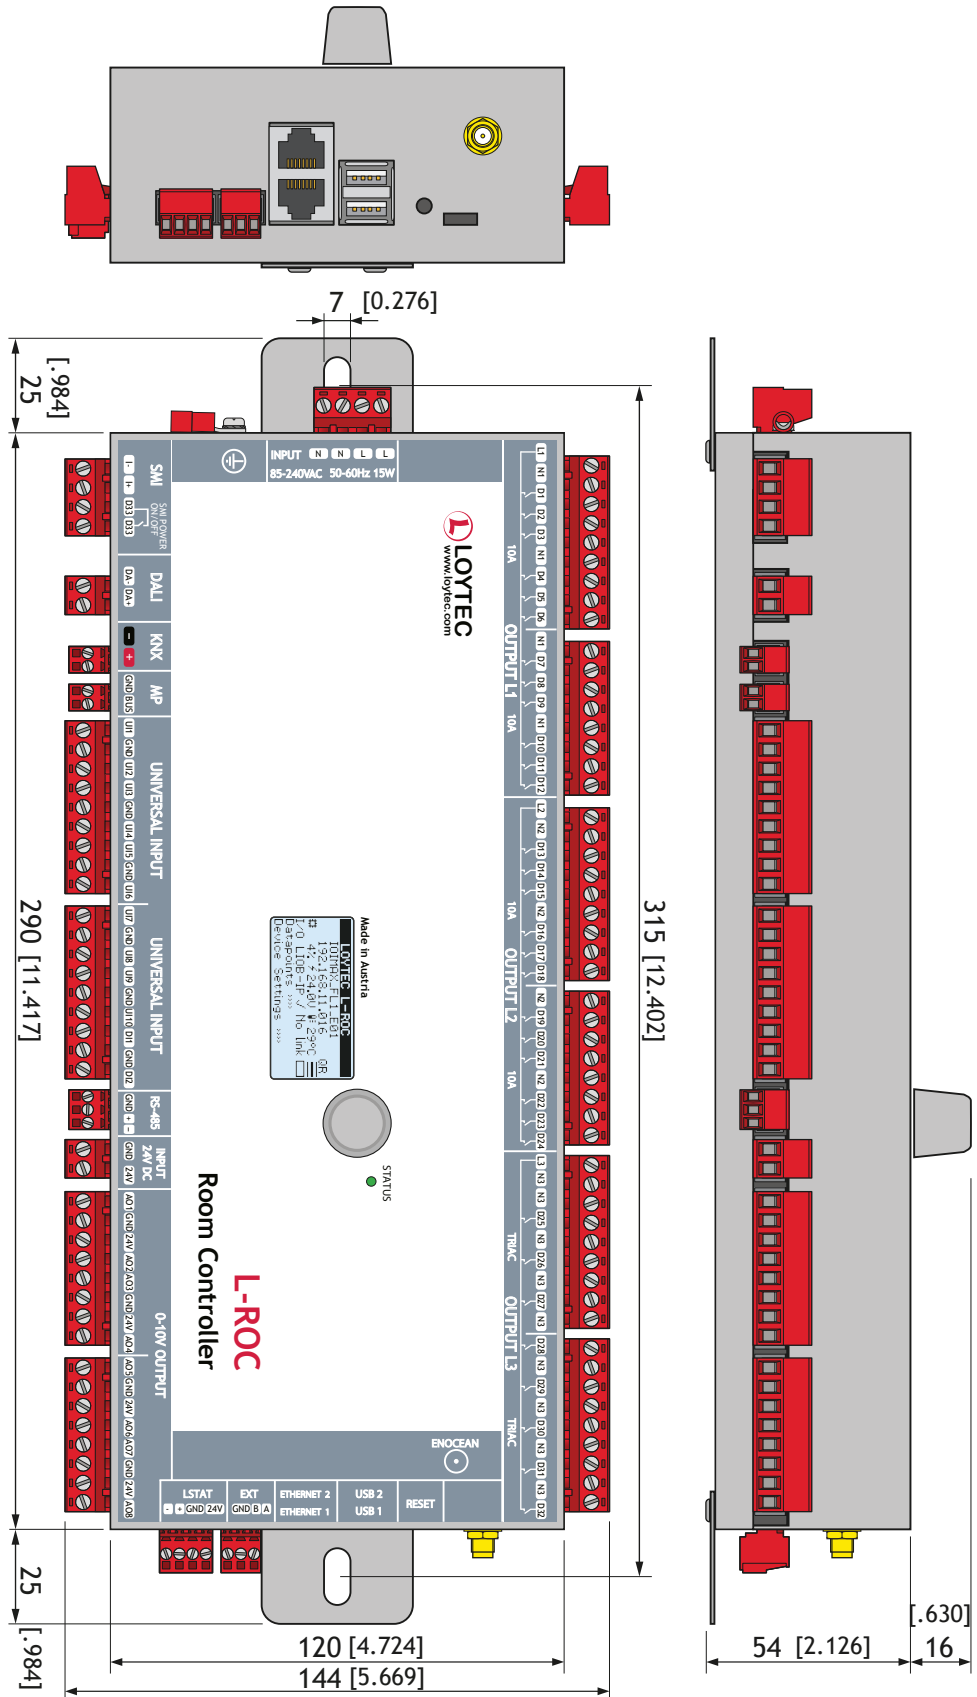

DIM042 LDALI-RM3
LDALI-RM4

Wymiary produktów w mm i (calach)

DIM043 LIOB-AIR1
LIOB-AIR2

DIM044 LIOB-AIR13

Wymiary produktów w mm i (calach)

DIM045

LINX-215
LINX-102
LINX-103
LINX-202
LINX-203
LGATE-902

DIM046

LIP-1ECTC
LIP-3ECTC
LIP-33ECTC
LIP-ME201C
LIP-ME202C
NIC709-1E100C
NIC709-3E100C

SCALE 1:2
10 0 20 40 60 80 100mm

Wymiary produktów w mm i (calach)

DIM047 LROC-400
LROC-401
LROC-402

DIM048

LBOX-ROC1
LBOX-ROC2

SCALE 1:5
20 0 20 40 60 80 100 mm

Wymiary produktów w mm i (calach)

DIM050 LPOW-2460B

DIM051 LMPBUS-804

DIM052 NIC709-USB100

Wymiary produktów w mm i (calach)

DIM053

LROC-102
LINX-153
LGATE-952

DIM054

LINX-154
LIP-3333ECTC
LIP-ME204C

SCALE 1:2
10 0 20 40 60 80 100 mm

Wymiary produktów w mm i (calach)

DIM055 DVS-110W02-3SFP

SCALE 1:3
10 0 20 40 60 80 100mm

DIM056 DVS-008100

SCALE 1:3
10 0 20 40 60 80 100mm