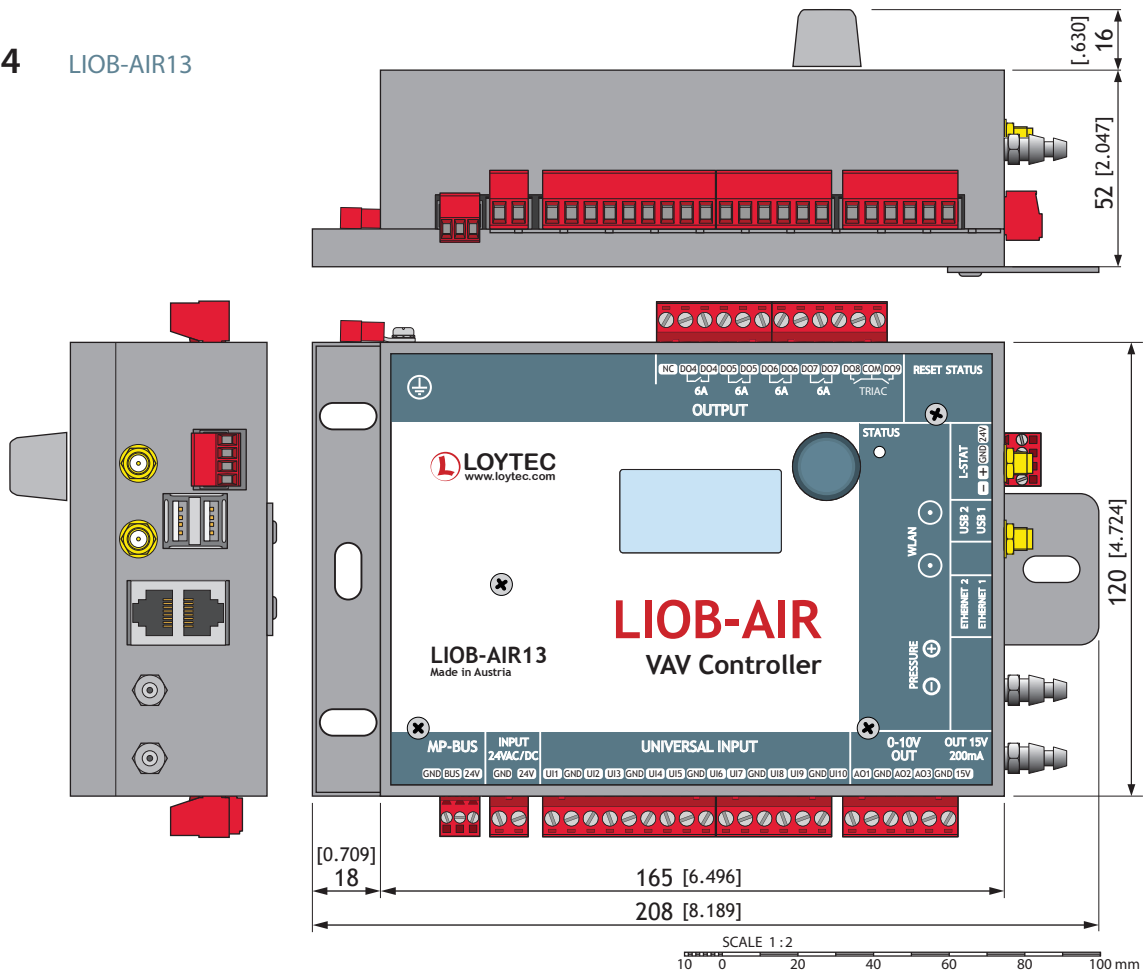

- WLAN Antenna 2.4 GHz
- EnOcean Antenna 868/905 MHz

Wymiary produktów w mm i (calach)

DIM037 LENO-800
LENO-801
LENO-802

DIM038 LWLAN-800

DIM039 L-RC1

Wymiary produktów w mm i (calach)

DIM040 LDALI-MS2

DIM041 LDALI-BM2

DIM042 LDALI-RM3
LDALI-RM4

Wymiary produktów w mm i (calach)

DIM043 LIOB-AIR1
LIOB-AIR2

DIM044 LIOB-AIR13

Wymiary produktów w mm i (calach)

DIM045

LINX-215
LINX-102
LINX-103
LINX-202
LINX-203
LGATE-902

DIM046

LIP-1ECTC
LIP-3ECTC
LIP-33ECTC
LIP-ME201C
LIP-ME202C
NIC709-1E100C
NIC709-3E100C

SCALE 1:2
10 0 20 40 60 80 100mm

Wymiary produktów w mm i (calach)

DIM047 LROC-400
LROC-401
LROC-402

DIM048

LBOX-ROC1
LBOX-ROC2

SCALE 1:5
20 0 20 40 60 80 100 mm

Wymiary produktów w mm i (calach)

DIM050 LPOW-2460B

DIM051 LMPBUS-804

DIM052 NIC709-USB100

Wymiary produktów w mm i (calach)

DIM053

LROC-102
LINX-153
LGATE-952