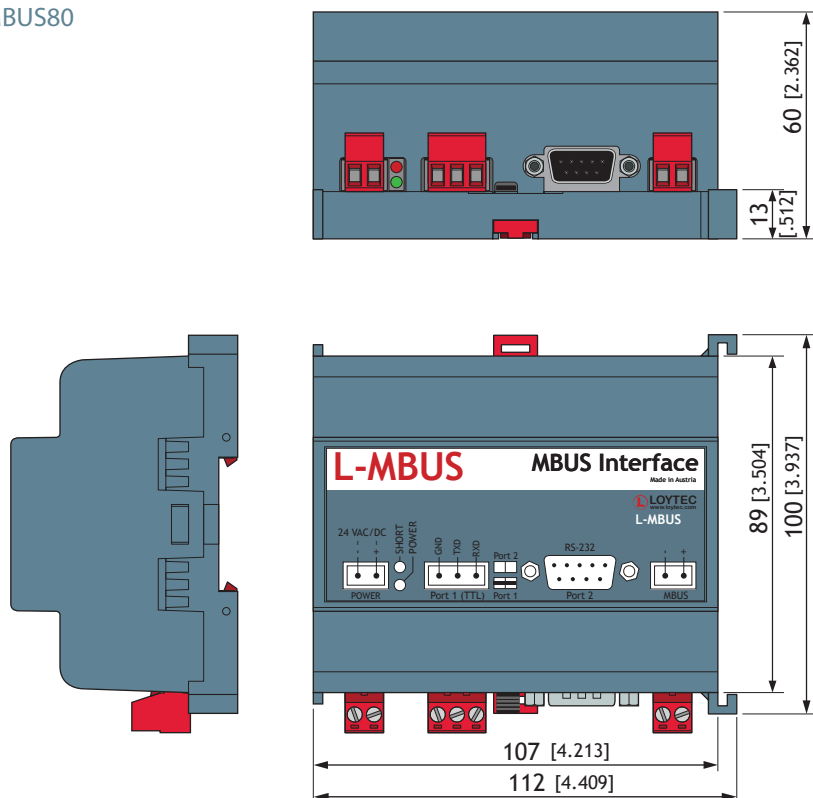

DIM020

LIOB-452
LIOB-482
LIOB-552
LIOB-582

SCALE 1:2
10 0 20 40 60 80 100mm

Wymiary produktów w mm i (calach)

DIM021 LIOB-453
 LIOB-483
 LIOB-553
 LIOB-583

DIM022 LIOB-454
 LIOB-484
 LIOB-554
 LIOB-584

Wymiary produktów w mm i (calach)

DIM023 LDALI-PWR2-U
LDALI-PWR4-U

DIM024 L-MBUS20
L-MBUS80

SCALE 1:2

10 0 20 40 60 80 100 mm

Wymiary produktów w mm i (calach)

DIM025 LPOW-2415A

DIM026 LPOW-2415B

DIM027 LT-03
LT-04
LT-13
LT-33
LT-B4