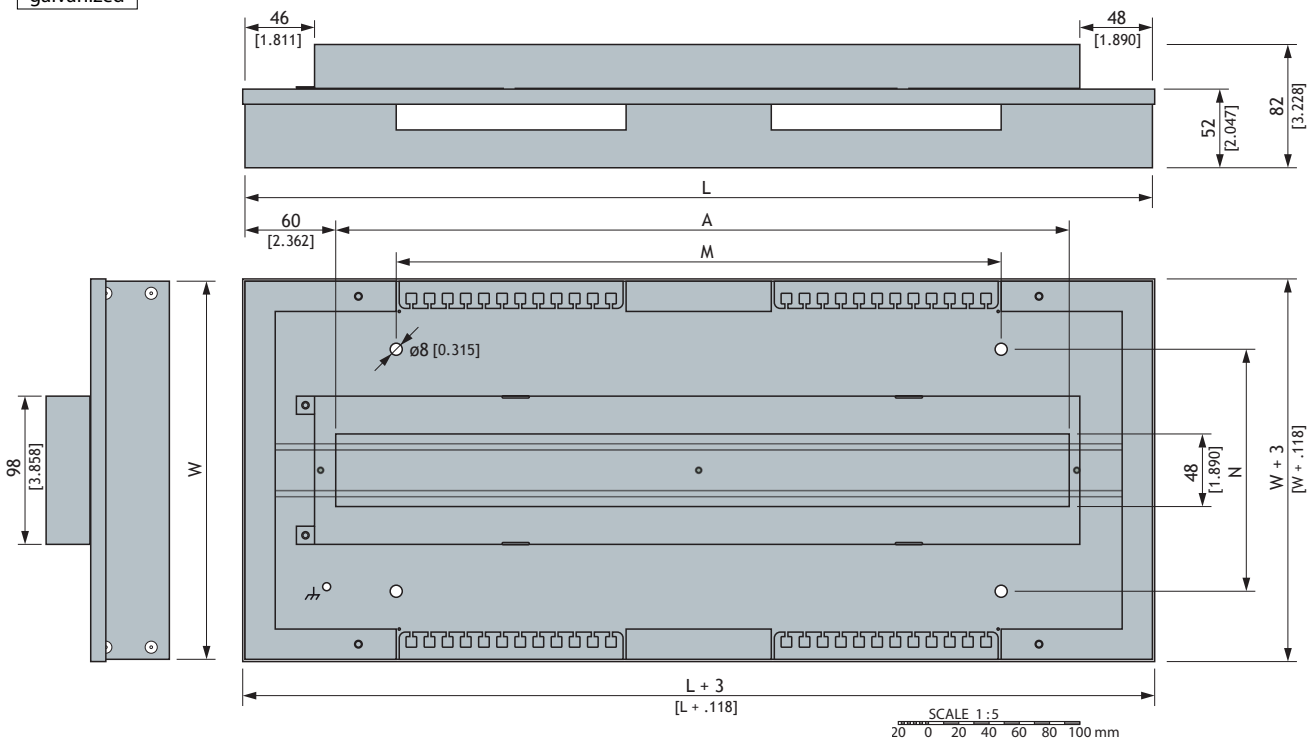

LIP-1ECTC
LIP-3ECTC
LIP-33ECTC
LIP-ME201C
LIP-ME202C
NIC709-1E100C
NIC709-3E100C

SCALE 1:2
10 0 20 40 60 80 100mm

Wymiary produktów w mm i (calach)

DIM047 LROC-400
LROC-401
LROC-402

DIM048

LBOX-ROC1
LBOX-ROC2

SCALE 1:5
20 0 20 40 60 80 100 mm

Wymiary produktów w mm i (calach)

DIM050 LPOW-2460B

DIM051 LMPBUS-804

DIM052 NIC709-USB100

Wymiary produktów w mm i (calach)

DIM053

LROC-102
LINX-153
LGATE-952

DIM054

LINX-154
LIP-3333ECTC
LIP-ME204C

SCALE 1:2
10 0 20 40 60 80 100 mm

Wymiary produktów w mm i (calach)

DIM055 DVS-110W02-3SFP

SCALE 1:3
10 0 20 40 60 80 100mm

DIM056 DVS-008100

SCALE 1:3
10 0 20 40 60 80 100mm