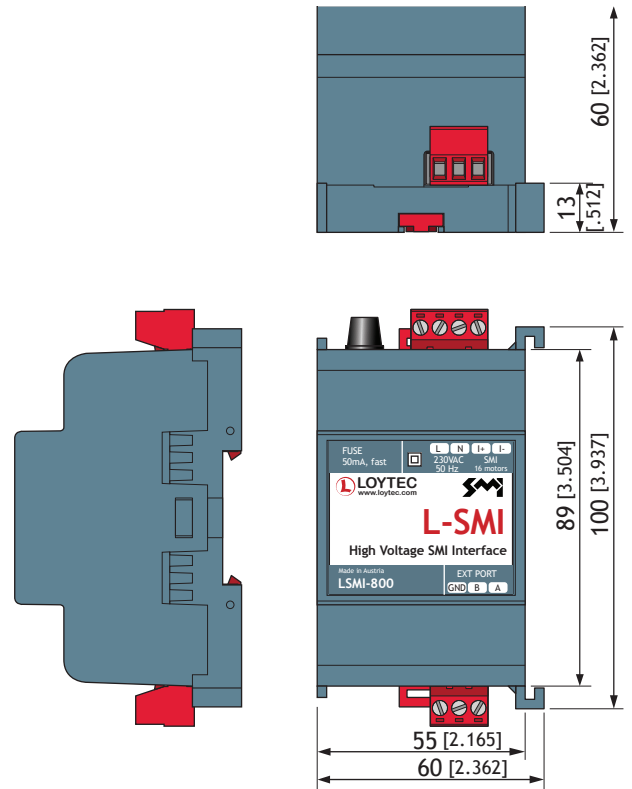

DIM033 LSMI-800