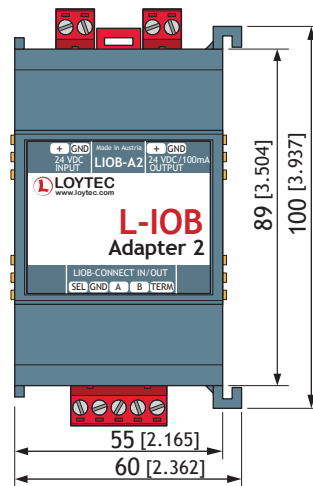

DIM023 LDALI-PWR2-U
LDALI-PWR4-U

DIM024 L-MBUS20
L-MBUS80

SCALE 1:2

10 0 20 40 60 80 100 mm

Wymiary produktów w mm i (calach)

DIM025 LPOW-2415A

DIM026 LPOW-2415B

DIM027 LT-03
LT-04
LT-13
LT-33
LT-B4

SCALE 1:2
10 0 20 40 60 80 100 mm

Wymiary produktów w mm i (calach)

DIM028 LKNX-300

DIM029 LIOB-A2

DIM030 LIOB-A4

DIM031 LIOB-A5

Wymiary produktów w mm i (calach)

DIM032 LSTAT-800-Gx-Lx
LSTAT-801-Gx-Lx
LSTAT-802-Gx-Lx