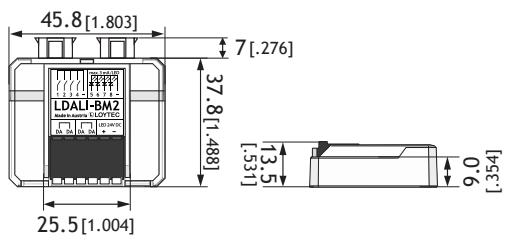

DIM033 LSMI-800

DIM034 LSMI-804

SCALE 1:2
10 0 20 40 60 80 100 mm

Wymiary produktów w mm i (calach)

DIM035

- LDALI-3E101-U
- LDALI-3E102-U
- LDALI-3E104-U
- LDALI-ME201-U
- LDALI-ME204-U
- LDALI-PLC4

DIM036

- WLAN Antenna 2.4 GHz
- EnOcean Antenna 868/905 MHz

Wymiary produktów w mm i (calach)

DIM037 LENO-800
LENO-801
LENO-802

DIM038 LWLAN-800

DIM039 L-RC1

Wymiary produktów w mm i (calach)

DIM040 LDALI-MS2

DIM041 LDALI-BM2

DIM042 LDALI-RM3
LDALI-RM4

Wymiary produktów w mm i (calach)

DIM043 LIOB-AIR1
LIOB-AIR2

DIM044 LIOB-AIR13

Wymiary produktów w mm i (calach)

DIM045

LINX-215
LINX-102
LINX-103
LINX-202
LINX-203
LGATE-902

DIM046

LIP-1ECTC
LIP-3ECTC
LIP-33ECTC
LIP-ME201C
LIP-ME202C
NIC709-1E100C
NIC709-3E100C

SCALE 1:2
10 0 20 40 60 80 100mm

Wymiary produktów w mm i (calach)

DIM047 LROC-400
LROC-401
LROC-402

DIM048

LBOX-ROC1
LBOX-ROC2