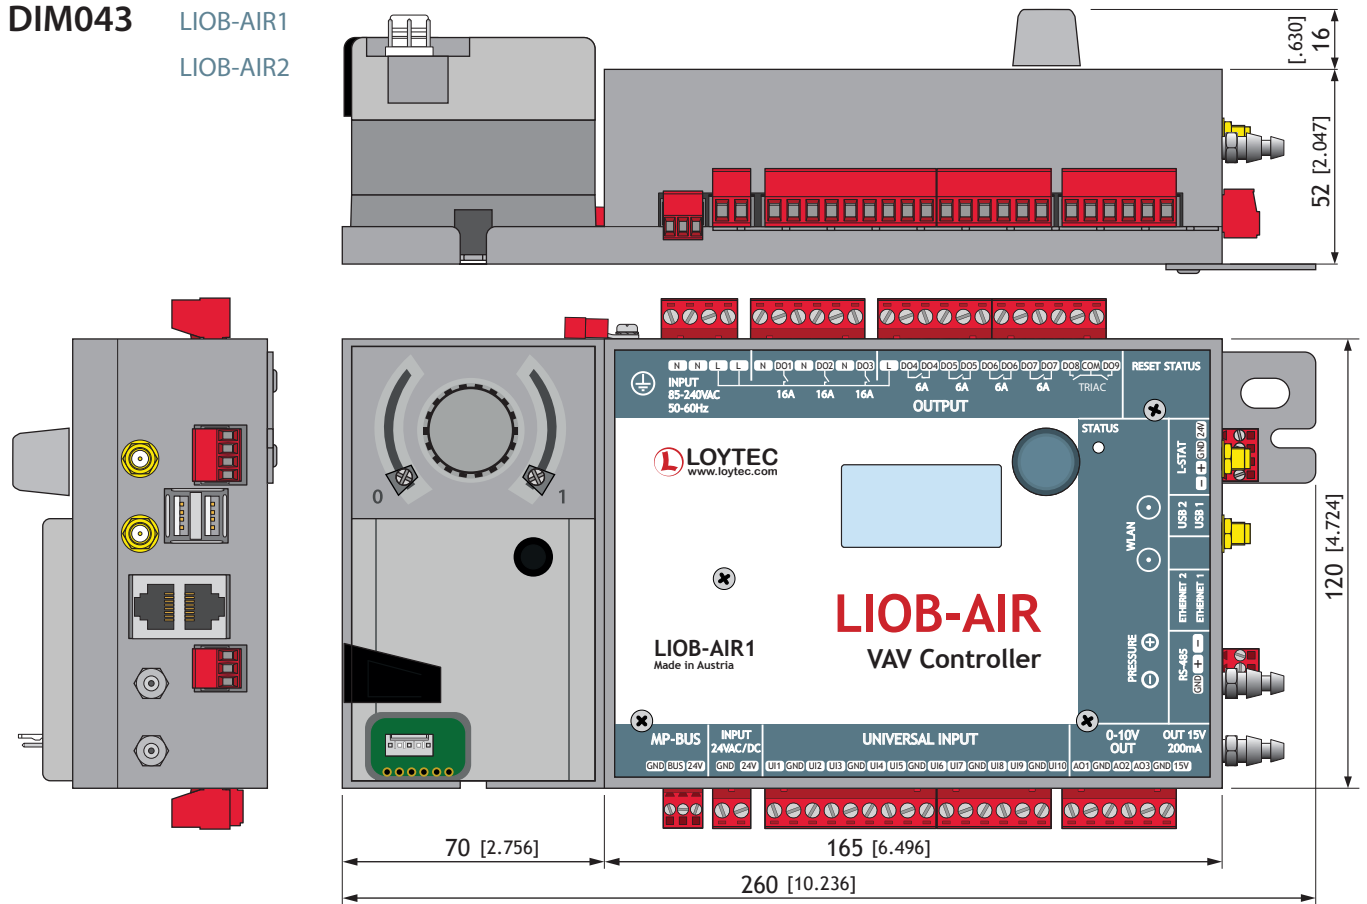

- WLAN Antenna 2.4 GHz
- EnOcean Antenna 868/905 MHz

Wymiary produktów w mm i (calach)

DIM037 LENO-800
LENO-801
LENO-802

DIM038 LWLAN-800

DIM039 L-RC1

Wymiary produktów w mm i (calach)

DIM040 LDALI-MS2

DIM041 LDALI-BM2

DIM042 LDALI-RM3
LDALI-RM4

Wymiary produktów w mm i (calach)

DIM043 LIOB-AIR1
LIOB-AIR2

DIM044 LIOB-AIR13

Wymiary produktów w mm i (calach)

DIM045

LINX-215
LINX-102
LINX-103
LINX-202
LINX-203
LGATE-902

DIM046

LIP-1ECTC
LIP-3ECTC
LIP-33ECTC
LIP-ME201C
LIP-ME202C
NIC709-1E100C
NIC709-3E100C

SCALE 1:2
10 0 20 40 60 80 100mm

Wymiary produktów w mm i (calach)

DIM047 LROC-400
LROC-401
LROC-402

DIM048

LBOX-ROC1
LBOX-ROC2