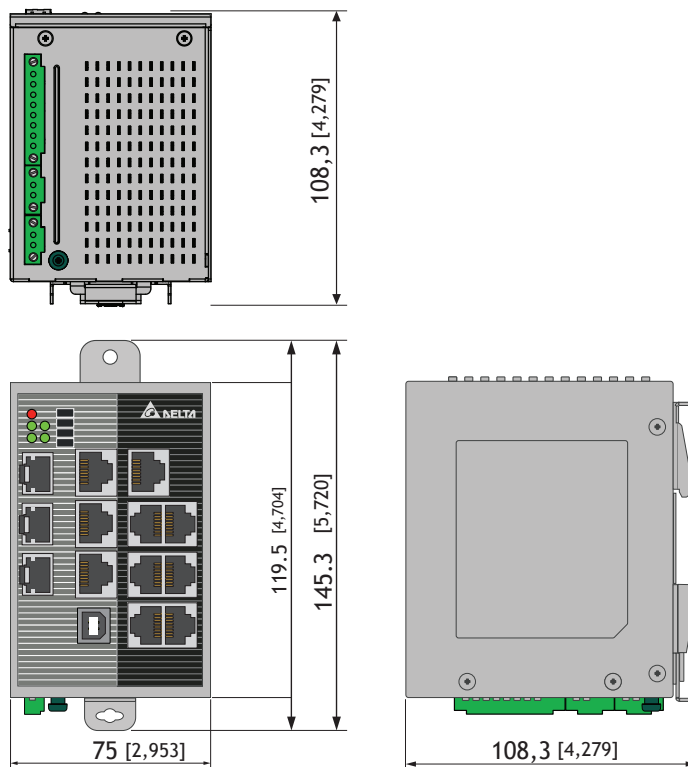

SCALE 1:5
20 0 20 40 60 80 100 mm

Wymiary produktów w mm i (calach)

DIM050 LPOW-2460B

DIM051 LMPBUS-804

DIM052 NIC709-USB100

Wymiary produktów w mm i (calach)

DIM053

LROC-102
LINX-153
LGATE-952

DIM054

LINX-154
LIP-3333ECTC
LIP-ME204C

SCALE 1:2
10 0 20 40 60 80 100 mm

Wymiary produktów w mm i (calach)

DIM055 DVS-110W02-3SFP

SCALE 1:3
10 0 20 40 60 80 100mm

DIM056 DVS-008100

SCALE 1:3
10 0 20 40 60 80 100mm

Wymiary produktów w mm i (calach)

DIM057 LIOB-585