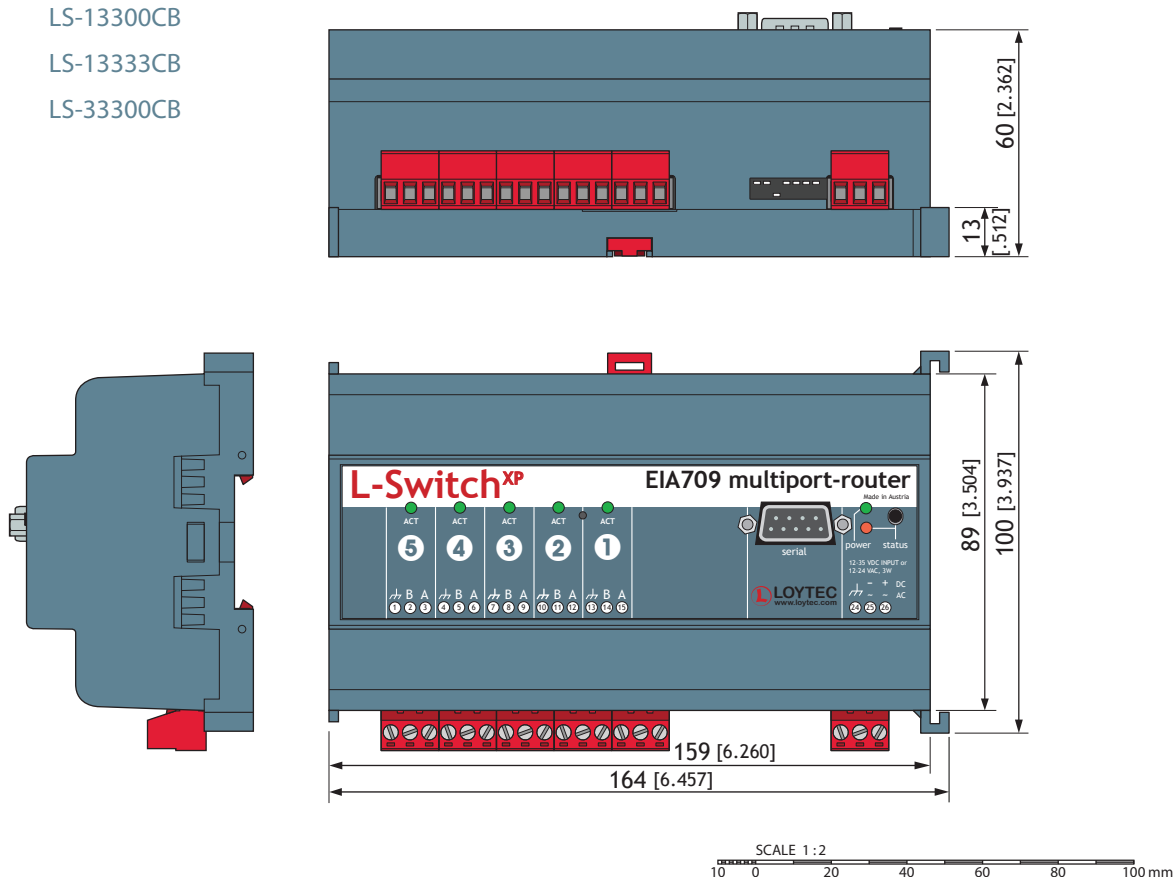

DIM006 LIOB-588

Wymiary produktów w mm i (calach)

DIM007 LI0B-589

DIM008 LS-11333CB
LS-13300CB
LS-13333CB
LS-33300CB

Wymiary produktów w mm i (calach)

DIM009 LIP-33ECRB

DIM010 LS-11CB
LS-13CB
LS-33CB

Wymiary produktów w mm i (calach)

DIM011 LIOB-100

DIM012 LIOB-101

SCALE 1 : 2
10 0 20 40 60 80 100 mm

Wymiary produktów w mm i (calach)

DIM013 LIOB-102

DIM014 LIOB-103

Wymiary produktów w mm i (calach)

- DIM015** LIOB-150
 LIOB-151
 LIOB-152
 LIOB-180
 LIOB-181
 LIOB-182