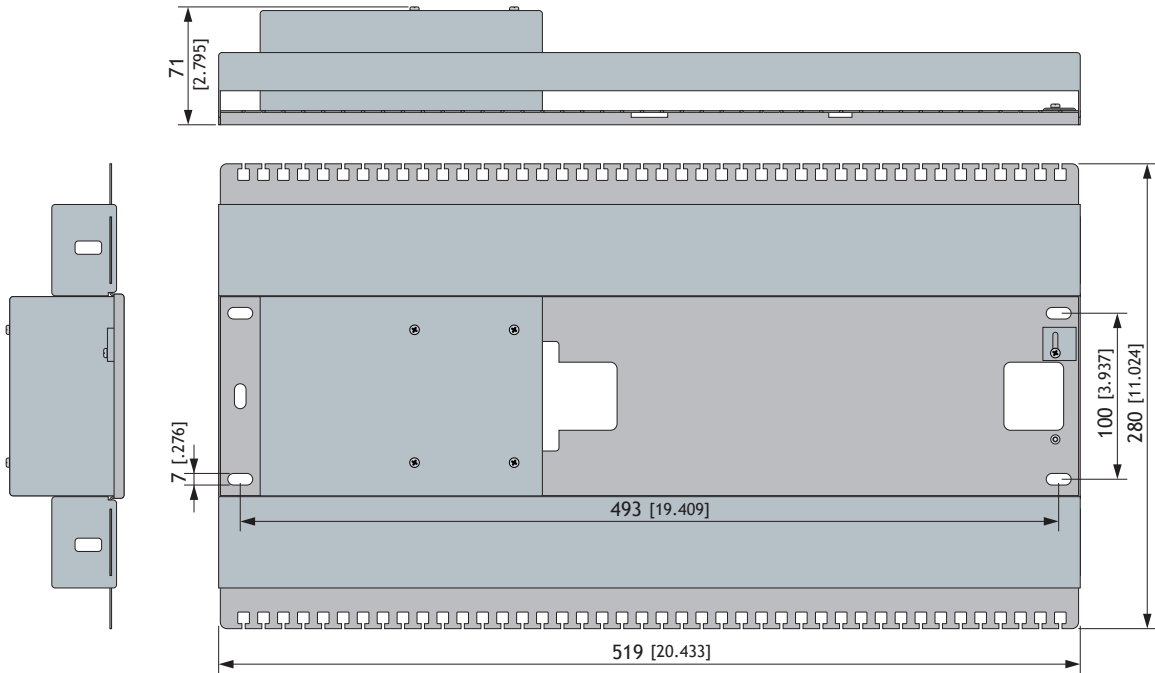

DIM042 LDALI-RM3
LDALI-RM4

Wymiary produktów w mm i (calach)

DIM043 LIOB-AIR1
LIOB-AIR2

DIM044 LIOB-AIR13

Wymiary produktów w mm i (calach)

DIM045

LINX-215
LINX-102
LINX-103
LINX-202
LINX-203
LGATE-902

DIM046

LIP-1ECTC
LIP-3ECTC
LIP-33ECTC
LIP-ME201C
LIP-ME202C
NIC709-1E100C
NIC709-3E100C

SCALE 1:2
10 0 20 40 60 80 100mm

Wymiary produktów w mm i (calach)

DIM047 LROC-400
LROC-401
LROC-402

DIM048

LBOX-ROC1
LBOX-ROC2

SCALE 1:5
20 0 20 40 60 80 100 mm

Wymiary produktów w mm i (calach)

DIM050 LPOW-2460B

DIM051 LMPBUS-804

DIM052 NIC709-USB100

Wymiary produktów w mm i (calach)

DIM053

LROC-102
LINX-153
LGATE-952

DIM054

LINX-154
LIP-3333ECTC
LIP-ME204C

SCALE 1:2
10 0 20 40 60 80 100 mm

Wymiary produktów w mm i (calach)

DIM055 DVS-110W02-3SFP

SCALE 1:3
10 0 20 40 60 80 100mm

DIM056 DVS-008100

SCALE 1:3
10 0 20 40 60 80 100mm