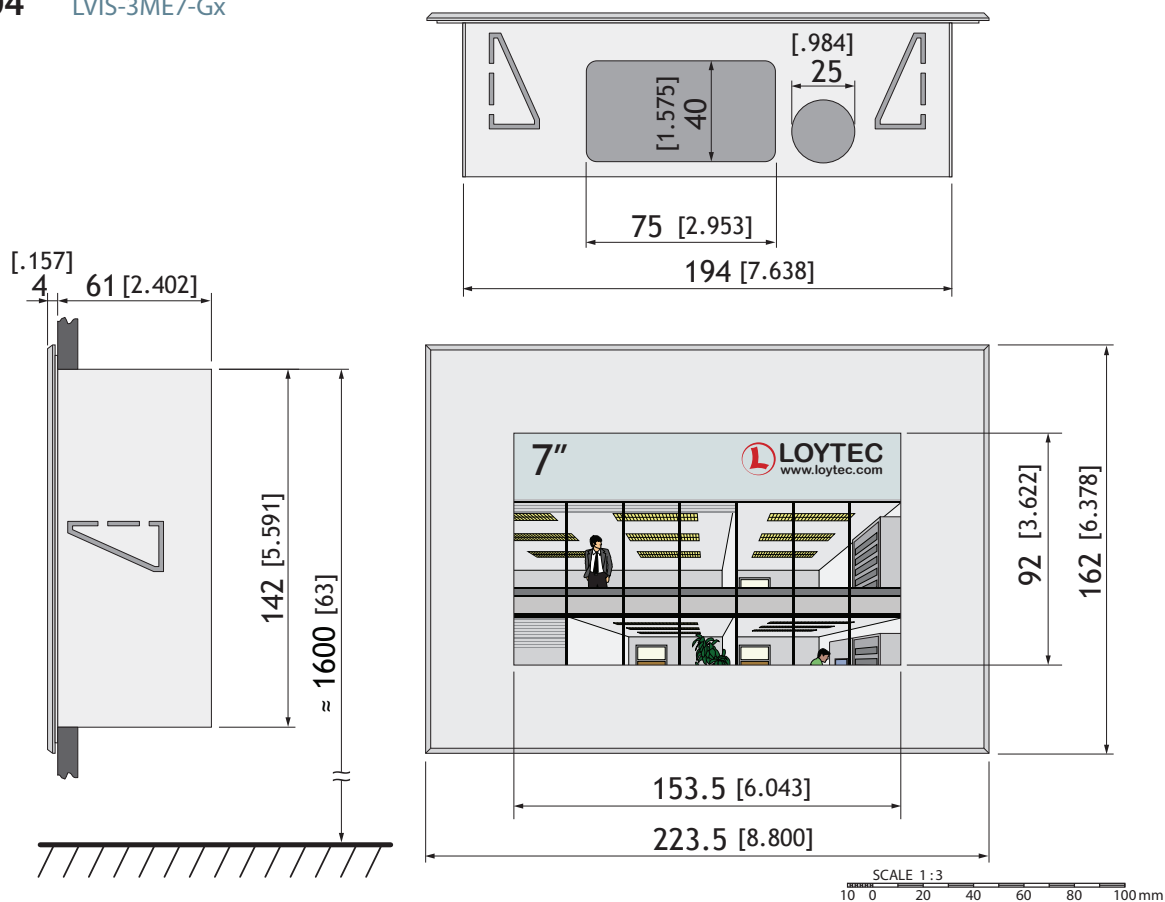

Wymiary produktów w mm i (calach)

DIM001 L-TEMP2

DIM002 LVIS-3ME12-A1

Wymiary produktów w mm i (calach)

DIM003 LVIS-3ME15-A1
LVIS-3ME15-Gx

DIM004 LVIS-3ME7-Gx

Wymiary produktów w mm i (calach)

DIM005 LIOB-586

DIM006 LIOB-588

Wymiary produktów w mm i (calach)

DIM007 LI0B-589

DIM008 LS-11333CB
LS-13300CB
LS-13333CB
LS-33300CB

Wymiary produktów w mm i (calach)

DIM009 LIP-33ECRB

DIM010 LS-11CB
LS-13CB
LS-33CB

Wymiary produktów w mm i (calach)

DIM011 LIOB-100

DIM012 LIOB-101

SCALE 1 : 2
10 0 20 40 60 80 100 mm

Wymiary produktów w mm i (calach)

DIM013 LIOB-102

DIM014 LIOB-103

Wymiary produktów w mm i (calach)

- DIM015** LIOB-150
 LIOB-151
 LIOB-152
 LIOB-180
 LIOB-181
 LIOB-182

SCALE 1:2
10 0 20 40 60 80 100 mm

Wymiary produktów w mm i (calach)

DIM028 LKNX-300

DIM029 LIOB-A2

DIM030 LIOB-A4

DIM031 LIOB-A5

Wymiary produktów w mm i (calach)

DIM032 LSTAT-800-Gx-Lx
LSTAT-801-Gx-Lx
LSTAT-802-Gx-Lx