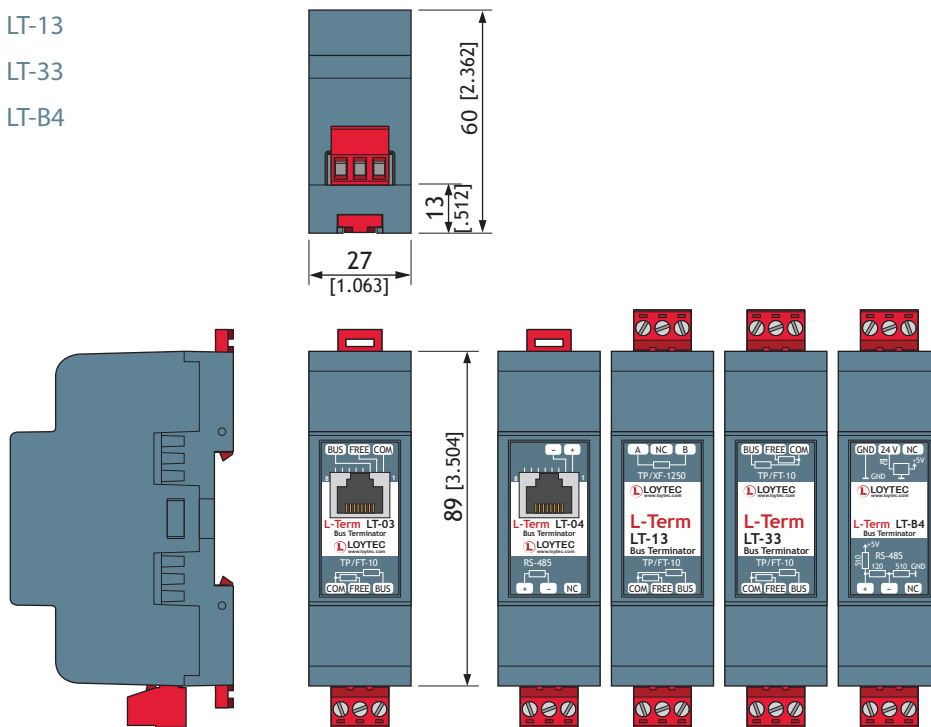

DIM020

LIOB-452
LIOB-482
LIOB-552
LIOB-582

SCALE 1:2
10 0 20 40 60 80 100mm

Wymiary produktów w mm i (calach)

DIM021 LIOB-453
 LIOB-483
 LIOB-553
 LIOB-583

DIM022 LIOB-454
 LIOB-484
 LIOB-554
 LIOB-584

Wymiary produktów w mm i (calach)

DIM023 LDALI-PWR2-U
LDALI-PWR4-U

DIM024 L-MBUS20
L-MBUS80

SCALE 1:2

10 0 20 40 60 80 100 mm

Wymiary produktów w mm i (calach)

DIM025 LPOW-2415A

DIM026 LPOW-2415B

DIM027 LT-03
LT-04
LT-13
LT-33
LT-B4

SCALE 1:2
10 0 20 40 60 80 100 mm

Wymiary produktów w mm i (calach)

DIM028 LKNX-300

DIM029 LIOB-A2

DIM030 LIOB-A4

DIM031 LIOB-A5

Wymiary produktów w mm i (calach)

DIM032 LSTAT-800-Gx-Lx
LSTAT-801-Gx-Lx
LSTAT-802-Gx-Lx