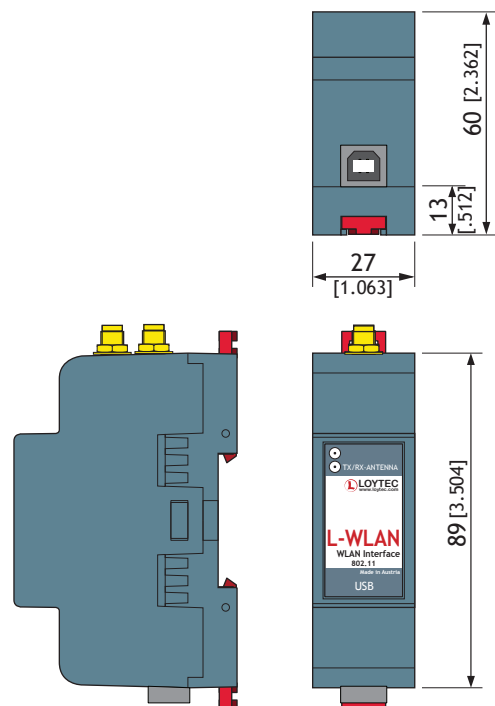

SCALE 1:2
10 0 20 40 60 80 100 mm

Wymiary produktów w mm i (calach)

DIM028 LKNX-300

DIM029 LIOB-A2

DIM030 LIOB-A4

DIM031 LIOB-A5

Wymiary produktów w mm i (calach)

DIM032 LSTAT-800-Gx-Lx
LSTAT-801-Gx-Lx
LSTAT-802-Gx-Lx

DIM033 LSMI-800

DIM034 LSMI-804

SCALE 1:2
10 0 20 40 60 80 100 mm

Wymiary produktów w mm i (calach)

DIM035

- LDALI-3E101-U
- LDALI-3E102-U
- LDALI-3E104-U
- LDALI-ME201-U
- LDALI-ME204-U
- LDALI-PLC4

DIM036

- WLAN Antenna 2.4 GHz
- EnOcean Antenna 868/905 MHz

Wymiary produktów w mm i (calach)

DIM037 LENO-800
LENO-801
LENO-802

DIM038 LWLAN-800

DIM039 L-RC1

Wymiary produktów w mm i (calach)

DIM040 LDALI-MS2

DIM041 LDALI-BM2