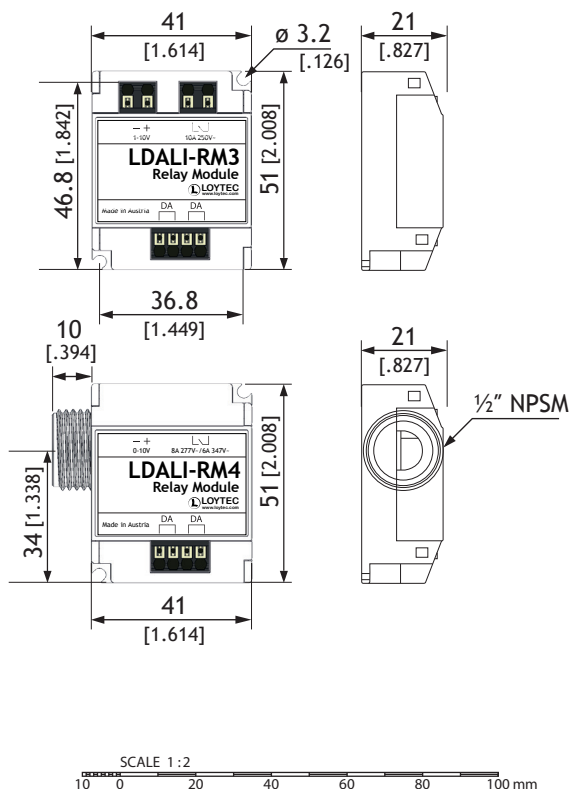

DIM033 LSMI-800

DIM034 LSMI-804

SCALE 1:2
10 0 20 40 60 80 100 mm

Wymiary produktów w mm i (calach)

DIM035

- LDALI-3E101-U
- LDALI-3E102-U
- LDALI-3E104-U
- LDALI-ME201-U
- LDALI-ME204-U
- LDALI-PLC4

DIM036

- WLAN Antenna 2.4 GHz
- EnOcean Antenna 868/905 MHz

Wymiary produktów w mm i (calach)

DIM037 LENO-800
LENO-801
LENO-802

DIM038 LWLAN-800

DIM039 L-RC1

Wymiary produktów w mm i (calach)

DIM040 LDALI-MS2

DIM041 LDALI-BM2

DIM042 LDALI-RM3
LDALI-RM4

Wymiary produktów w mm i (calach)

DIM043 LIOB-AIR1
LIOB-AIR2

DIM044 LIOB-AIR13

Wymiary produktów w mm i (calach)

DIM045

LINX-215
LINX-102
LINX-103
LINX-202
LINX-203
LGATE-902

DIM046

SCALE 1:5
20 0 20 40 60 80 100 mm

Wymiary produktów w mm i (calach)

DIM050 LPOW-2460B

DIM051 LMPBUS-804

DIM052 NIC709-USB100

Wymiary produktów w mm i (calach)

DIM053

LROC-102
LINX-153
LGATE-952