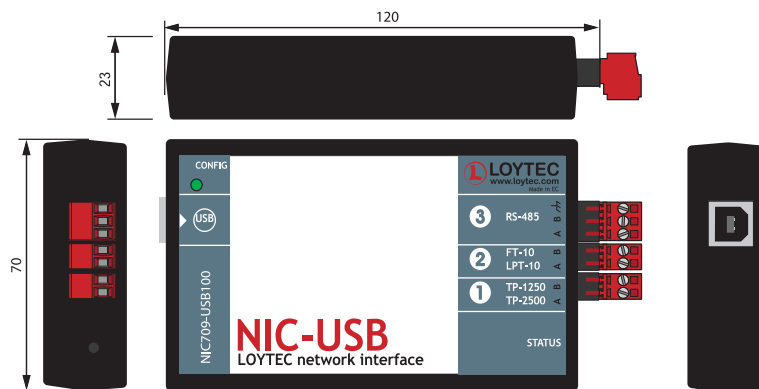

SCALE 1:5
20 0 20 40 60 80 100 mm

Wymiary produktów w mm i (calach)

DIM050 LPOW-2460B

DIM051 LMPBUS-804

DIM052 NIC709-USB100

Wymiary produktów w mm i (calach)

DIM053

LROC-102
LINX-153
LGATE-952

DIM054

LINX-154
LIP-3333ECTC
LIP-ME204C

SCALE 1:2
10 0 20 40 60 80 100 mm

Wymiary produktów w mm i (calach)

DIM055 DVS-110W02-3SFP

SCALE 1:3
10 0 20 40 60 80 100mm

DIM056 DVS-008100

SCALE 1:3
10 0 20 40 60 80 100mm