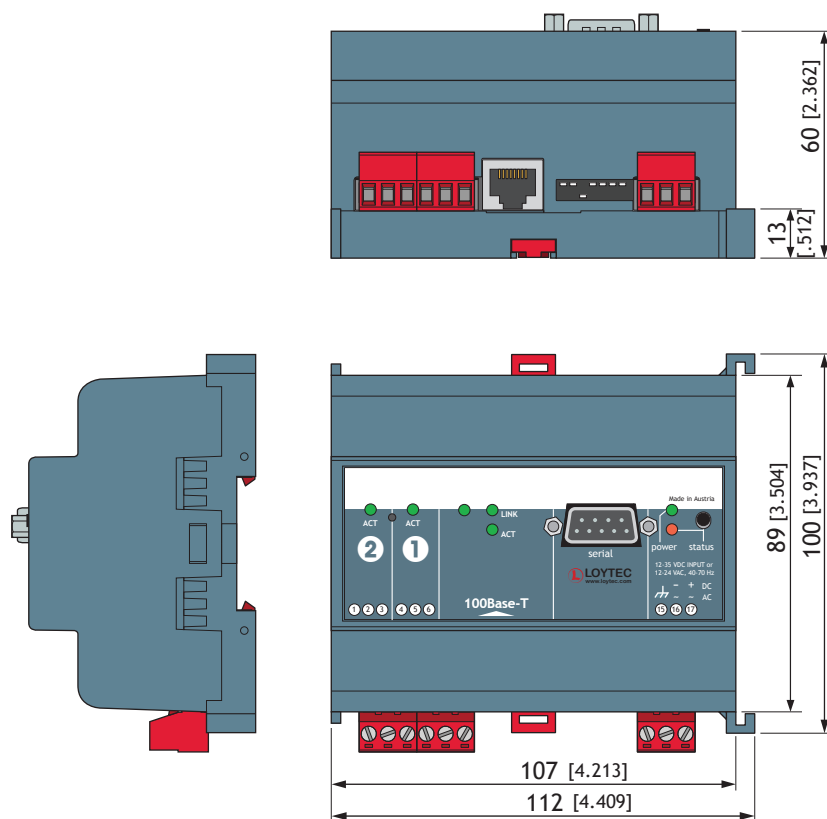

DIM006 LIOB-588

Wymiary produktów w mm i (calach)

DIM007 LI0B-589

DIM008 LS-11333CB
LS-13300CB
LS-13333CB
LS-33300CB

Wymiary produktów w mm i (calach)

DIM009 LIP-33ECRB

DIM010 LS-11CB
LS-13CB
LS-33CB

Wymiary produktów w mm i (calach)

DIM011 LIOB-100

DIM012 LIOB-101

SCALE 1 : 2
10 0 20 40 60 80 100 mm

Wymiary produktów w mm i (calach)

DIM013 LIOB-102

DIM014 LIOB-103

Wymiary produktów w mm i (calach)

- DIM015** LIOB-150
 LIOB-151
 LIOB-152
 LIOB-180
 LIOB-181
 LIOB-182