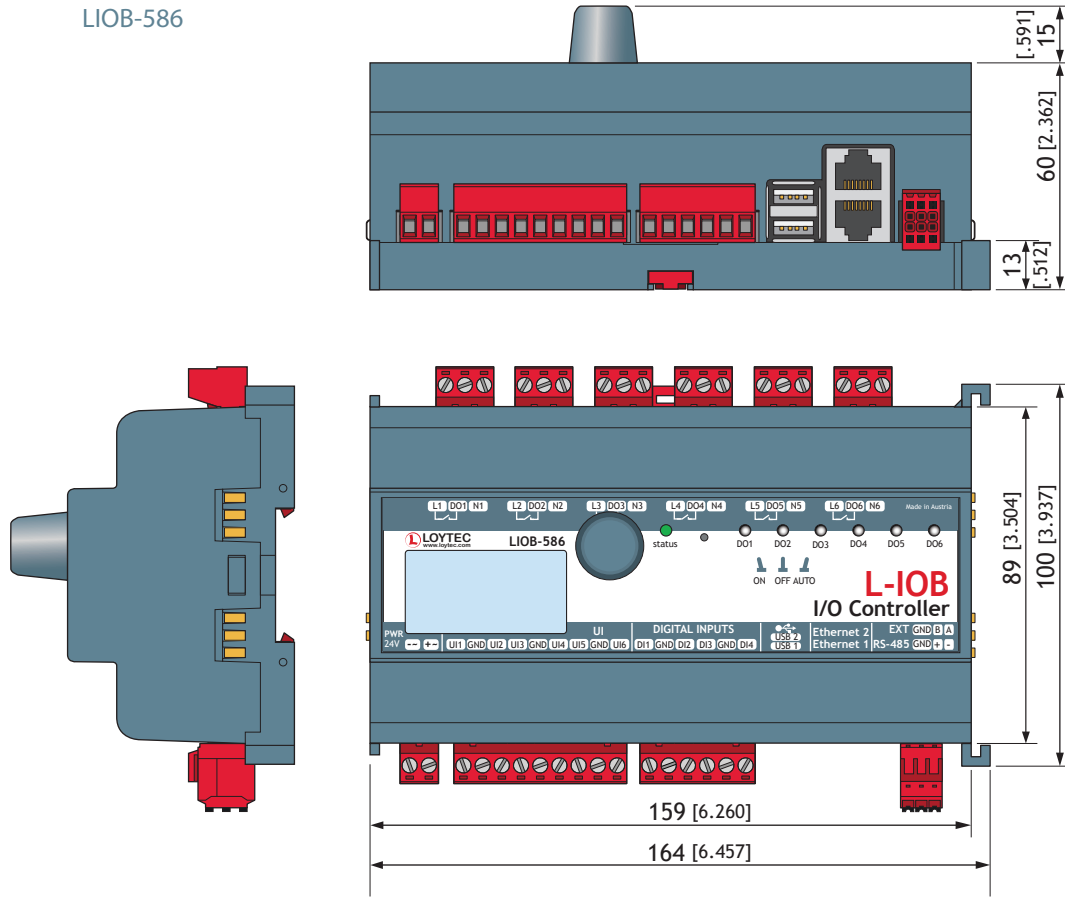

Wymiary produktów w mm i (calach)

DIM001 L-TEMP2

DIM002 LVIS-3ME12-A1

Wymiary produktów w mm i (calach)

DIM003 LVIS-3ME15-A1
LVIS-3ME15-Gx

DIM004 LVIS-3ME7-Gx

Wymiary produktów w mm i (calach)

DIM005 LIOB-586

DIM006 LIOB-588

Wymiary produktów w mm i (calach)

DIM007 LI0B-589

DIM008 LS-11333CB
LS-13300CB
LS-13333CB
LS-33300CB

Wymiary produktów w mm i (calach)

DIM009 LIP-33ECRB

DIM010 LS-11CB
LS-13CB
LS-33CB

Wymiary produktów w mm i (calach)